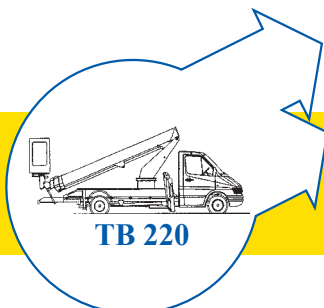

▶ TB 220

▶ LK 220-Ruthmann

Bauart	Teleskop mit Korbarm
Arbeitshöhe	22,00 m
Plattformhöhe	20,00 m
Reichweite max. (lastabhängig)	13,80 m
Tragfähigkeit max.	200 kg
Korbgröße	1,40 x 0,70 m
Korb drehbar	ja
Transportlänge	7,30 m
Transportbreite	2,20 m
Transporthöhe	3,01 m
Abstützbreite	2,60/3,30 m
Eigengewicht	3.500 kg
Antrieb	Diesel