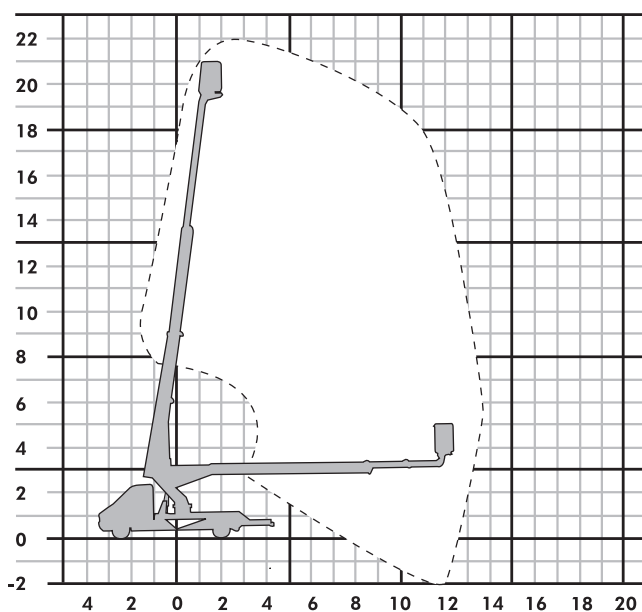

▶ TB 220

▶ LK 220-Ruthmann

Bauart	Teleskop mit Korbarm
Arbeitshöhe	22,00 m
Plattformhöhe	20,00 m
Reichweite max. (lastabhängig)	13,80 m
Tragfähigkeit max.	200 kg
Korbgröße	1,40 x 0,70 m
Korb drehbar	ja
Transportlänge	7,30 m
Transportbreite	2,20 m
Transporthöhe	3,01 m
Abstützbreite	2,60/3,30 m
Eigengewicht	3.500 kg
Antrieb	Diesel