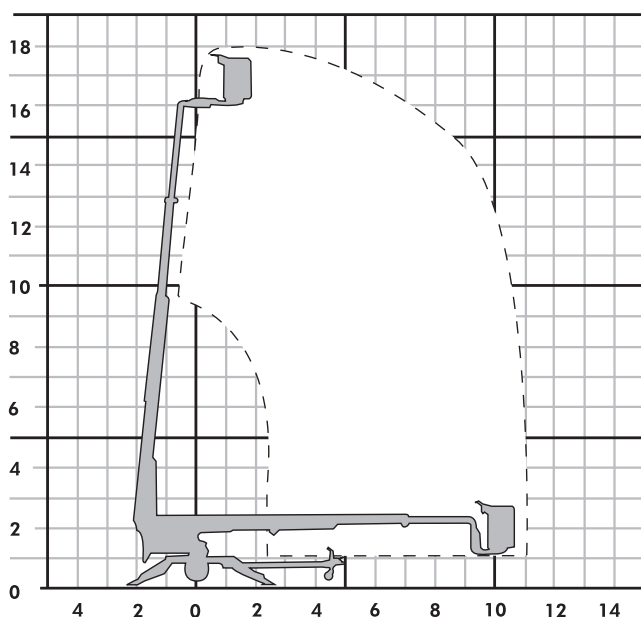

- ▶ 180 XT
- ▶ AB 180-Dino

180 XT

Bauart	Gelenkteleskop
Arbeitshöhe	18,00 m
Plattformhöhe	16,00 m
Reichweite max. (lastabhängig)	11,00 m
Tragfähigkeit max.	215,00 kg
Korbgröße	0,70 x 1,30 m
Korb drehbar	ja
Transportlänge	6,60 m
Transportbreite	1,80 m
Transporthöhe	2,29 m
Abstützbreite	4,00 m
Eigengewicht	2.100 kg
Antrieb	Elektro/Diesel
geländegängig	-