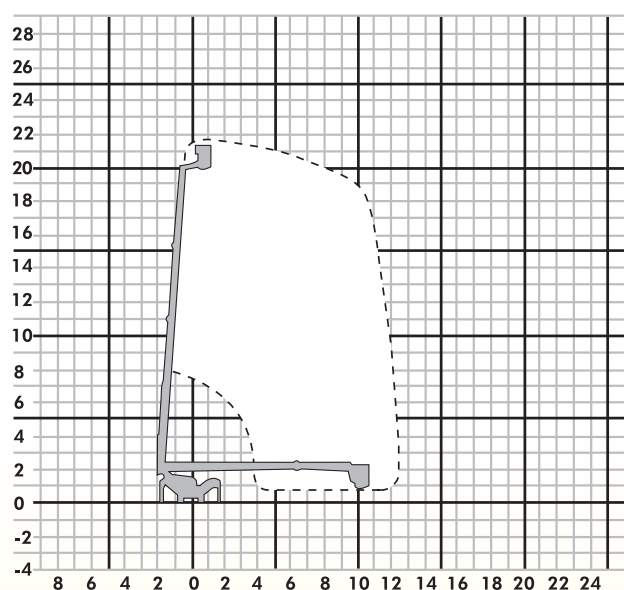

- ▶ 2200 R BD
- ▶ SP-R 220-Omme

2200 R BD

Bauart	Teleskop mit Korbarm
Arbeitshöhe	21,80 m
Plattformhöhe	19,80 m
Reichweite max. (lastabhängig)	12,20 m
Tragfähigkeit max.	200 kg
Korbgröße	0,80 x 1,25 m
Korb drehbar	ja
Transportlänge	6,40 m
Transportbreite	1,10 m
Transporthöhe	1,99 m
Abstützbreite	3,75/4,60 m
Eigengewicht	3.000 kg
Antrieb	Elektro/Diesel
geländegängig	Ja