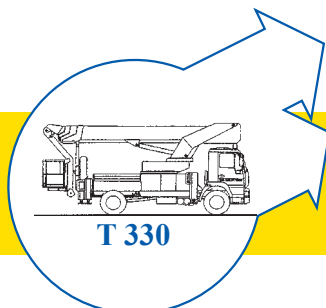

- ▶ **T 330**
- ▶ **LK 330-Ruthmann**

Bauart	Teleskop mit Korbarm
Arbeitshöhe	33,00 m
Plattformhöhe	31,00 m
Reichweite max. (lastabhängig)	21,20 m
Tragfähigkeit max.	320 kg
Korbgröße	1,70 x 0,80 m
Korb drehbar	ja
Transportlänge	8,79 m
Transportbreite	2,70 m
Transporthöhe	3,50 m
Abstützbreite	max. 5,30 m
Eigengewicht	7.490 kg
Antrieb	Diesel