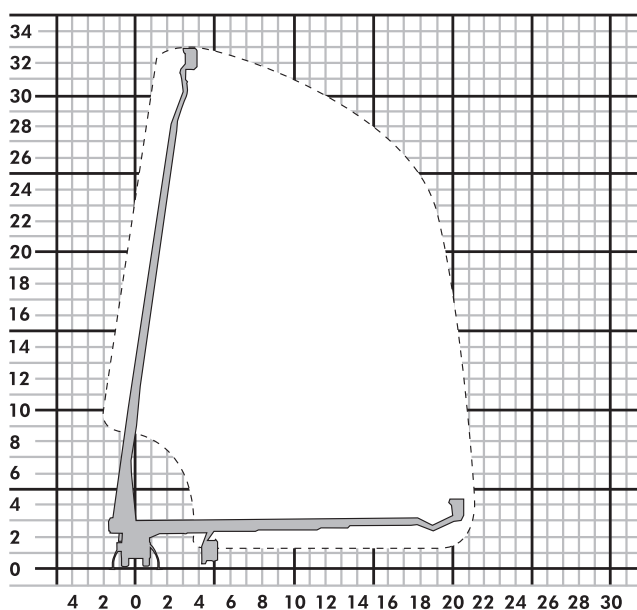

- ▶ **T 330**
- ▶ **LK 330-Ruthmann**

Bauart	Teleskop mit Korbarm
Arbeitshöhe	33,00 m
Plattformhöhe	31,00 m
Reichweite max. (lastabhängig)	21,20 m
Tragfähigkeit max.	320 kg
Korbgröße	1,70 x 0,80 m
Korb drehbar	ja
Transportlänge	8,79 m
Transportbreite	2,70 m
Transporthöhe	3,50 m
Abstützbreite	max. 5,30 m
Eigengewicht	7.490 kg
Antrieb	Diesel