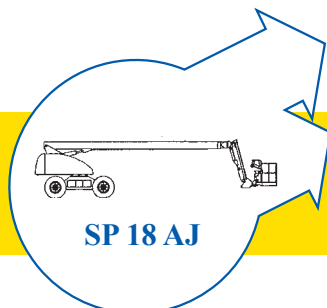

- ▶ **SP 18 AJ**
- ▶ **TB 202-Aichi**

Bauart	Teleskop mit Korbbarm
Arbeitshöhe	20,20 m
Plattformhöhe	18,20 m
Reichweite max. (lastabhängig)	15,80 m
Tragfähigkeit max.	250 kg
Korbgröße	0,76 x 1,83 m
Korb drehbar	ja
Transportlänge	10,04 m
Transportbreite	2,43 m
Transporthöhe	2,64 m
Eigengewicht	12.100 kg
Antrieb	Diesel
geländegängig	Ja