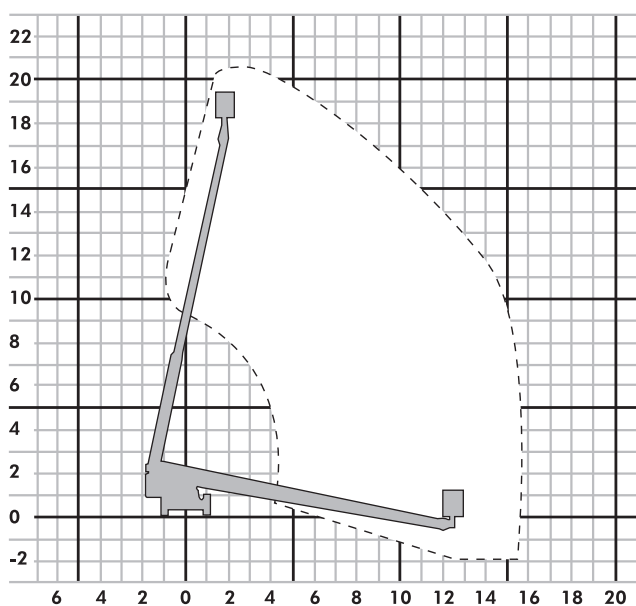

- ▶ **SP 18 AJ**
- ▶ **TB 202-Aichi**

Bauart	Teleskop mit Korbbarm
Arbeitshöhe	20,20 m
Plattformhöhe	18,20 m
Reichweite max. (lastabhängig)	15,80 m
Tragfähigkeit max.	250 kg
Korbgröße	0,76 x 1,83 m
Korb drehbar	ja
Transportlänge	10,04 m
Transportbreite	2,43 m
Transporthöhe	2,64 m
Eigengewicht	12.100 kg
Antrieb	Diesel
geländegängig	Ja