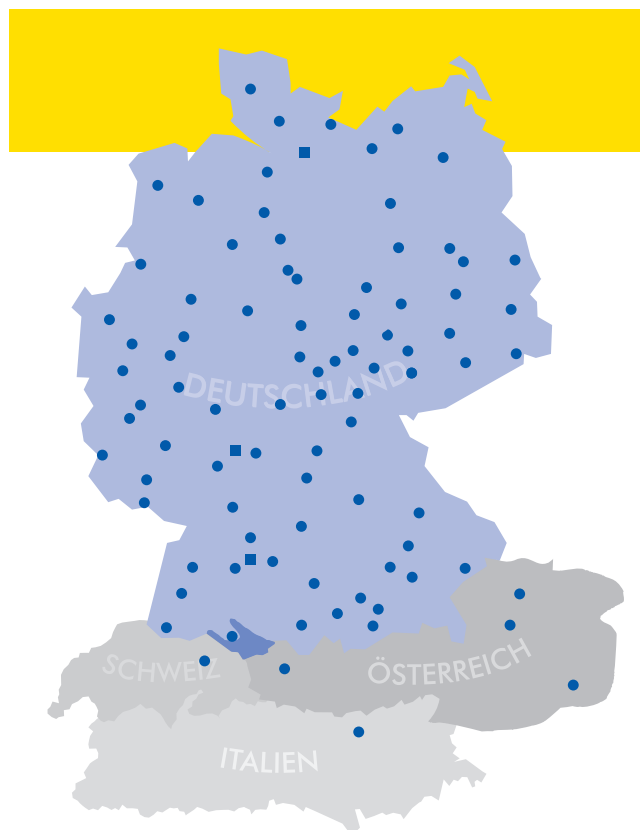

- ▶ **T 370**
- ▶ **LK 370-Ruthmann**

T 370

Bauart	Teleskop mit Korbarm
Arbeitshöhe	37,00 m
Plattformhöhe	35,00 m
Reichweite max. (lastabhängig)	30 m
Tragfähigkeit max.	500 kg
Korbgröße	2,90-3,60 x 3,60 m
Korb drehbar	ja
Transportlänge	8,80 m
Transportbreite	2,50 m
Transporthöhe	3,80 m
Abstützbreite	2,50/4,00 m
Eigengewicht	18.000 kg
Antrieb	Diesel

***Bundesweite
Vermietung!***