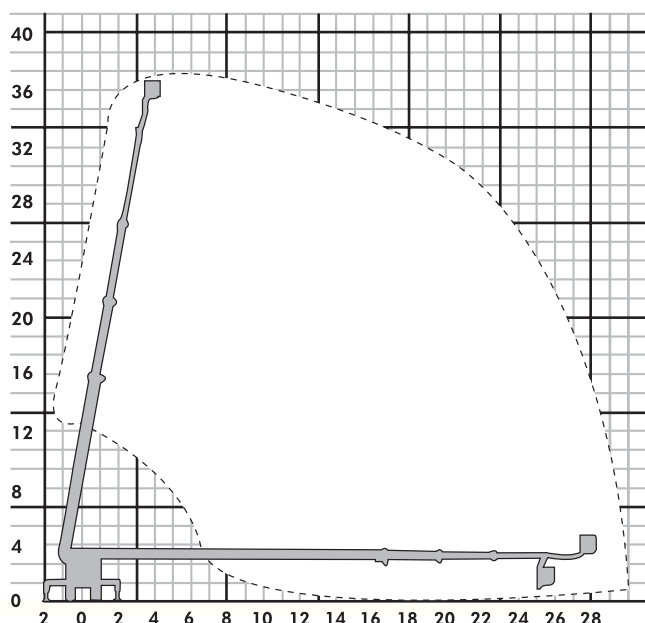

- ▶ **T 370**
- ▶ **LK 370-Ruthmann**

T 370

Bauart	Teleskop mit Korbarm
Arbeitshöhe	37,00 m
Plattformhöhe	35,00 m
Reichweite max. (lastabhängig)	30 m
Tragfähigkeit max.	500 kg
Korbgröße	2,90-3,60 x 3,60 m
Korb drehbar	ja
Transportlänge	8,80 m
Transportbreite	2,50 m
Transporthöhe	3,80 m
Abstützbreite	2,50/4,00 m
Eigengewicht	18.000 kg
Antrieb	Diesel