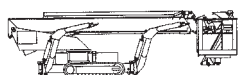

- ▶ **SP-R 300**
- ▶ **SP-R 300-Teupen**

SP-R 300

Bauart	Teleskop mit Korbarm
Arbeitshöhe	30,00 m
Plattformhöhe	28,00 m
Reichweite max. (lastabhängig)	15,70 m
Tragfähigkeit max.	200 kg
Korbgröße	0,80 x 1,20 m
Korb drehbar	ja
Transportlänge	7,20 m
Transportbreite	1,00 m
Transporthöhe	2,00 m
Abstützbreite	4,60 m
Eigengewicht	4.200 kg
Antrieb	Elektro/Diesel
geländegängig	Ja