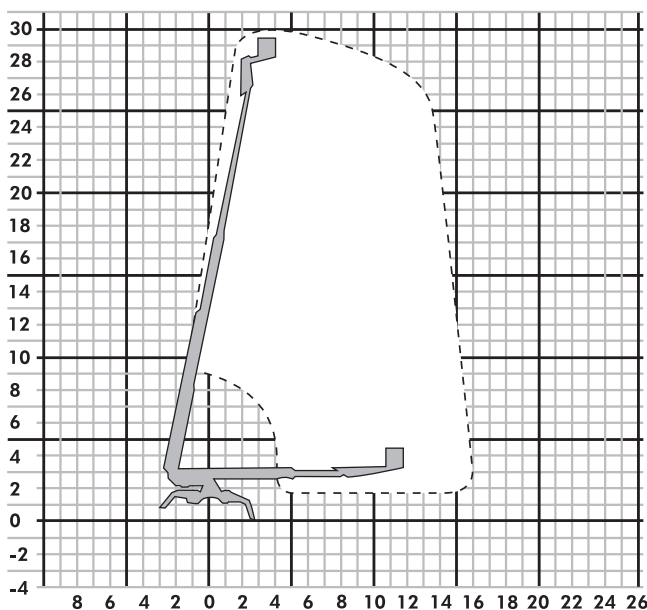

- ▶ **SP-R 300**
- ▶ **SP-R 300-Teupen**

SP-R 300

Bauart	Teleskop mit Korbarm
Arbeitshöhe	30,00 m
Plattformhöhe	28,00 m
Reichweite max. (lastabhängig)	15,70 m
Tragfähigkeit max.	200 kg
Korbgröße	0,80 x 1,20 m
Korb drehbar	ja
Transportlänge	7,20 m
Transportbreite	1,00 m
Transporthöhe	2,00 m
Abstützbreite	4,60 m
Eigengewicht	4.200 kg
Antrieb	Elektro/Diesel
geländegängig	Ja