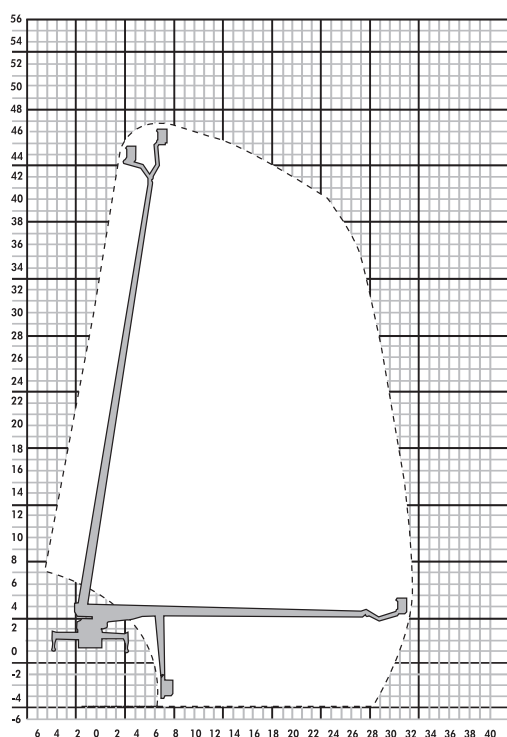

- ▶ **T 470**
- ▶ **LK 470-Ruthmann**

LK 470

Bauart	Teleskop mit Korbarm
Arbeitshöhe	47,00 m
Plattformhöhe	45,00 m
Reichweite max. (lastabhängig)	32,00 m
Tragfähigkeit max.	500 kg
Korbgröße	2,30-3,60 x 0,90 m
Korb drehbar	ja
Transportlänge	10,73 m
Transportbreite	2,50 m
Transporthöhe	3,95 m
Abstützbreite	8,03/5,40 m
Eigengewicht	18.000 kg
Antrieb	Diesel