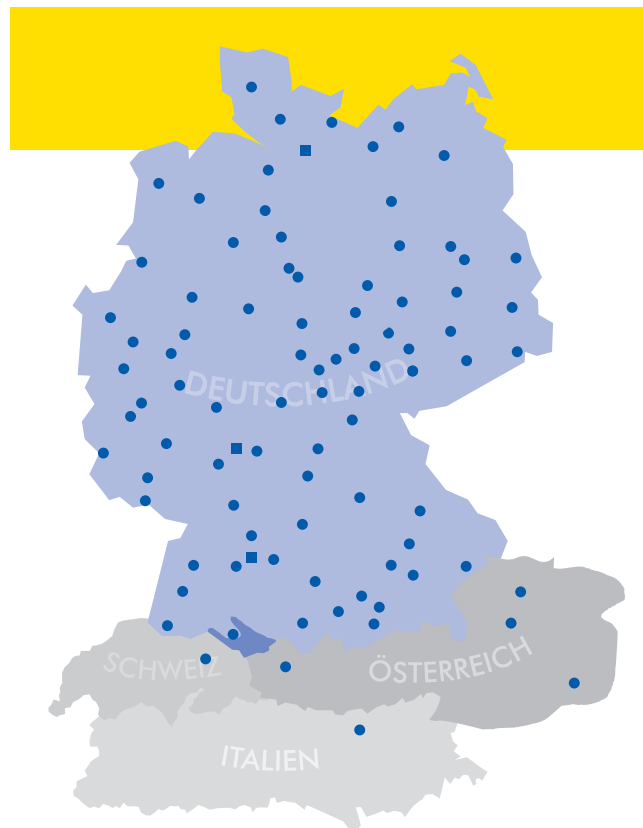

- ▶ **T 470**
- ▶ **LK 470-Ruthmann**

LK 470

Bauart	Teleskop mit Korbarm
Arbeitshöhe	47,00 m
Plattformhöhe	45,00 m
Reichweite max. (lastabhängig)	32,00 m
Tragfähigkeit max.	500 kg
Korbgröße	2,30-3,60 x 0,90 m
Korb drehbar	ja
Transportlänge	10,73 m
Transportbreite	2,50 m
Transporthöhe	3,95 m
Abstützbreite	8,03/5,40 m
Eigengewicht	18.000 kg
Antrieb	Diesel

***Bundesweite
Vermietung!***