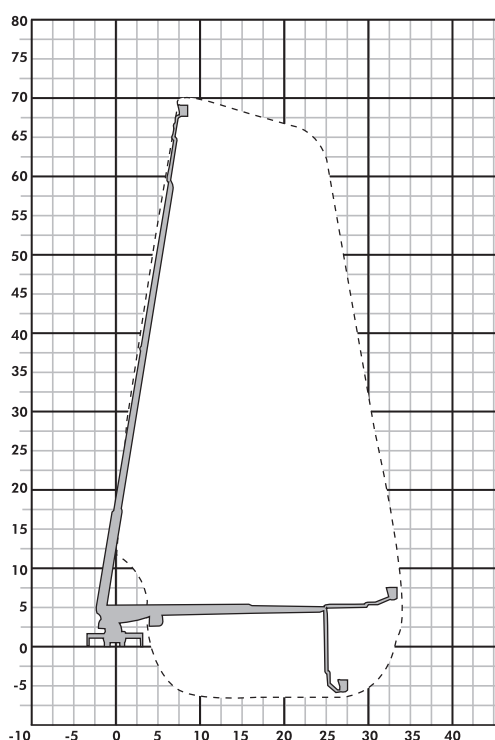

▶ LK 700

▶ LK 700-Wumag

LK 700

Bauart	Teleskop mit Korbbarm
Arbeitshöhe	70,00 m
Plattformhöhe	68,00 m
Reichweite max. (lastabhängig)	33,60 m
Tragfähigkeit max.	700 kg
Korbgröße	2,50-3,85 x 1,05 m
Korb drehbar	ja
Transportlänge	13,80 m
Transportbreite	3,97 m
Transporthöhe	3,90 m
Abstützbreite	2,56-5,40-8,32 m
Eigengewicht	33.000 kg
Antrieb	Diesel