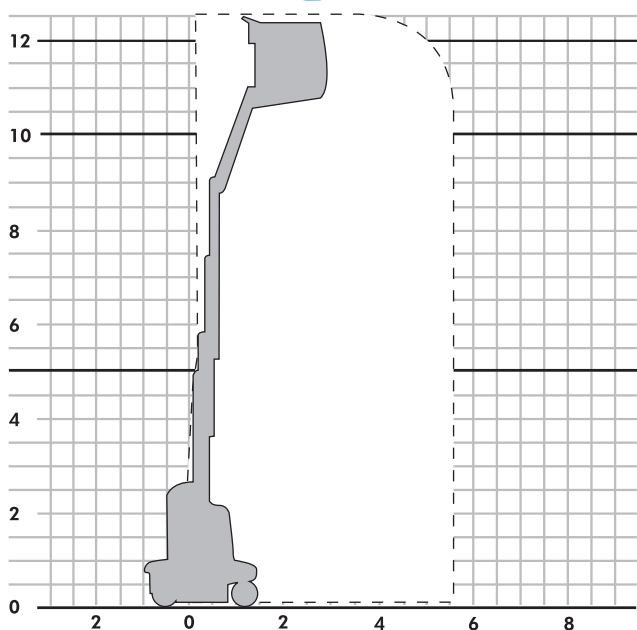

▶ Toucan 12 E Plus

▶ SP-I 120-Toucan

SP-I 120
Toucan 12 E Plus

Bauart	Vertikalmast mit Korbarm
Arbeitshöhe	12,65 m
Plattformhöhe	10,65 m
Reichweite max. (lastabhängig)	5,55 m
Tragfähigkeit max.	200 kg
Korbgröße	0,70 x 1,05 m
Korb drehbar	nein
Transportlänge	3,65 m
Transportbreite	1,20 m
Transporthöhe	1,99 m
Abstützbreite	- m
Eigengewicht	4.900 kg
Antrieb	Batterie
geländegängig	nein