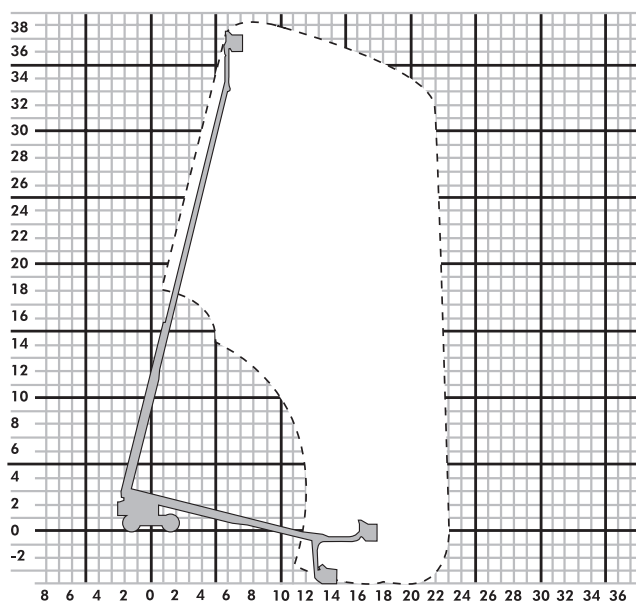

- ▶ 1200 SJP
- ▶ TB 386-JLG

| | |
|--------------------------------|-----------------------|
| Bauart | Teleskop mit Korbbarm |
| Arbeitshöhe | 38,60 m |
| Plattformhöhe | 36,60 m |
| Reichweite max. (lastabhängig) | 22,86 m |
| Tragfähigkeit max. | 227,00 / 454,00 kg |
| Korbgröße | 0,91 x 2,44 m |
| Korb drehbar | ja |
| Transportlänge | 11,45 m |
| Transportbreite | 2,49 / 3,81 m |
| Transporthöhe | 3,05 m |
| Eigengewicht | 18.552 kg |
| Antrieb | Diesel |
| geländegängig | Ja |