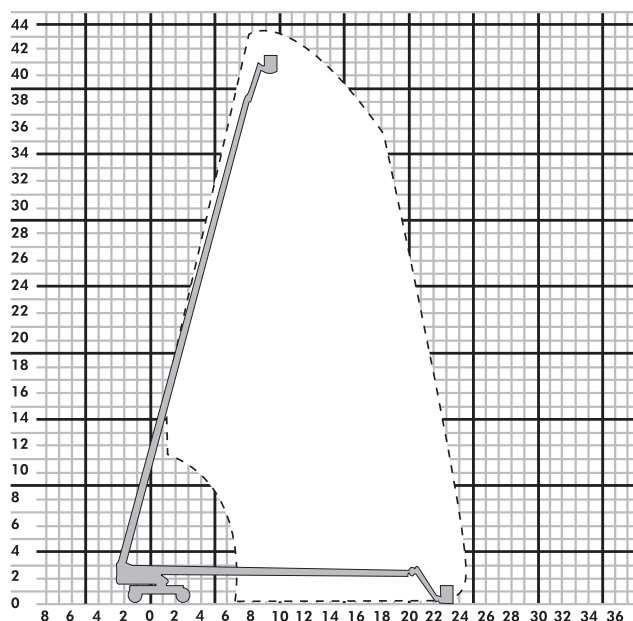

- ▶ 1350 SJP
- ▶ TB 430-JLG

1350 SJP

Bauart	Teleskop mit Korbbarm
Arbeitshöhe	43,15 m
Plattformhöhe	41,15 m
Reichweite max. (lastabhängig)	24,38 m
Tragfähigkeit max.	227,00 / 454,00 kg
Korbgröße	0,91 x 2,44 m
Korb drehbar	ja
Transportlänge	11,45 m
Transportbreite	2,49 / 3,81 m
Transporthöhe	3,05 m
Eigengewicht	20.411 kg
Antrieb	Diesel
geländegängig	Ja