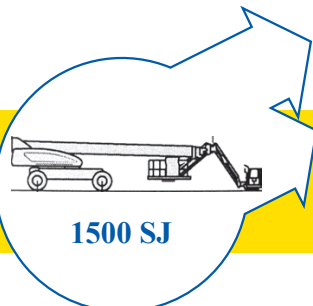

## ▶ 1500 SJ

## ▶ TB 480-JLG

Bauart	Teleskop mit Korbbarm
Arbeitshöhe	48,00 m
Plattformhöhe	46,00 m
Reichweite max. (lastabhängig)	24,38 m
Tragfähigkeit max.	227,00 / 454,00 kg
Korbgröße	0,91 x 2,44 m
Korb drehbar	ja
Transportlänge	11,45 m
Transportbreite	2,49 / 3,81 m
Transporthöhe	3,05 m
Eigengewicht	21.773 kg
Antrieb	Diesel
geländegängig	Ja