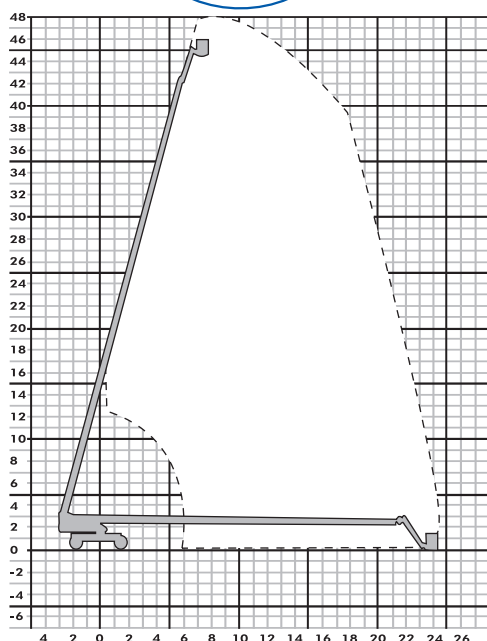

## ▶ 1500 SJ

## ▶ TB 480-JLG

Bauart	Teleskop mit Korbbarm
Arbeitshöhe	48,00 m
Plattformhöhe	46,00 m
Reichweite max. (lastabhängig)	24,38 m
Tragfähigkeit max.	227,00 / 454,00 kg
Korbgröße	0,91 x 2,44 m
Korb drehbar	ja
Transportlänge	11,45 m
Transportbreite	2,49 / 3,81 m
Transporthöhe	3,05 m
Eigengewicht	21.773 kg
Antrieb	Diesel
geländegängig	Ja