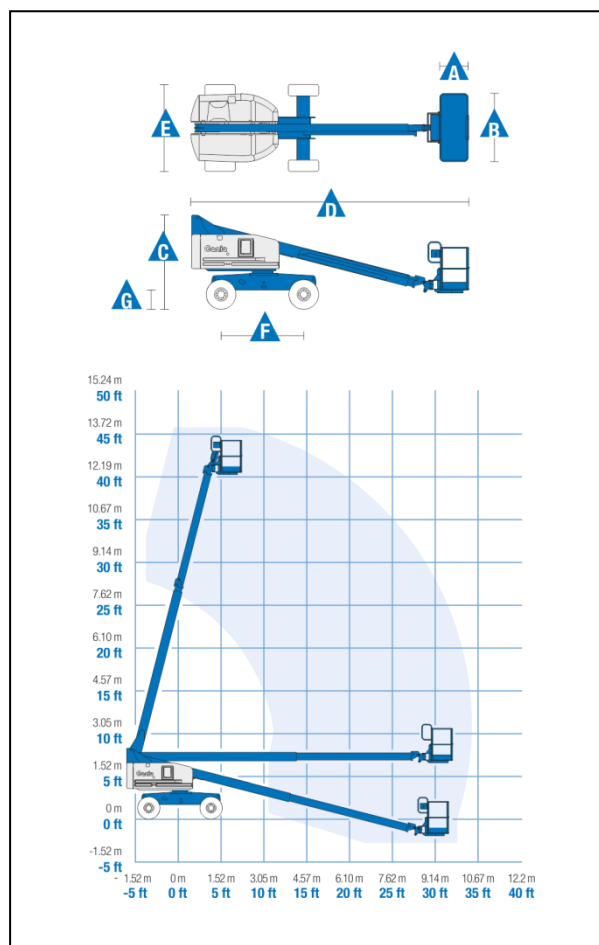

## TELESKOPBÜHNE-DIESEL TB 142 – D/A

Ideal für Einsätze bei schweren Einsatzbedingungen, in rauem Gelände, mit schnellem Montageplatzwechsel, mit hoher und auch seitlicher Reichweite.

### Technische Daten:

<b>Bauart</b>	Teleskopbühne
<b>Arbeitshöhe</b>	14.20m
<b>Plattformhöhe</b>	12.20m
<b>Tragfähigkeit max.</b>	227kg
<b>Plattformlänge (B)</b>	2.44m
<b>Plattformbreite (A)</b>	0.96m
<b>Steigfähigkeit max.</b>	40%
<b>Transportlänge (D)</b>	7.39m
<b>Transportbreite (E)</b>	2.30m
<b>Transporthöhe (C)</b>	2.49m
<b>Eigengewicht</b>	5.420kg
<b>Seitliche Reichweite max.</b>	9.65m
<b>Plattformarmwinkel</b>	-
<b>Drehung des Oberwagens</b>	360° endlos
<b>Drehung der Arbeitsplattform</b>	160°
<b>Antriebsart</b>	Diesel
<b>Allradantrieb</b>	Ja
<b>Radstand (F)</b>	2.20m
<b>Bodenfreiheit (G)</b>	0.39m
<b>Korbarm hydraulisch</b>	Ja
<b>Horizontaler Korbarm knickbar</b>	Nein
<b>Anwendungsbereich</b>	Außen (Innen <sup>3)</sup> )