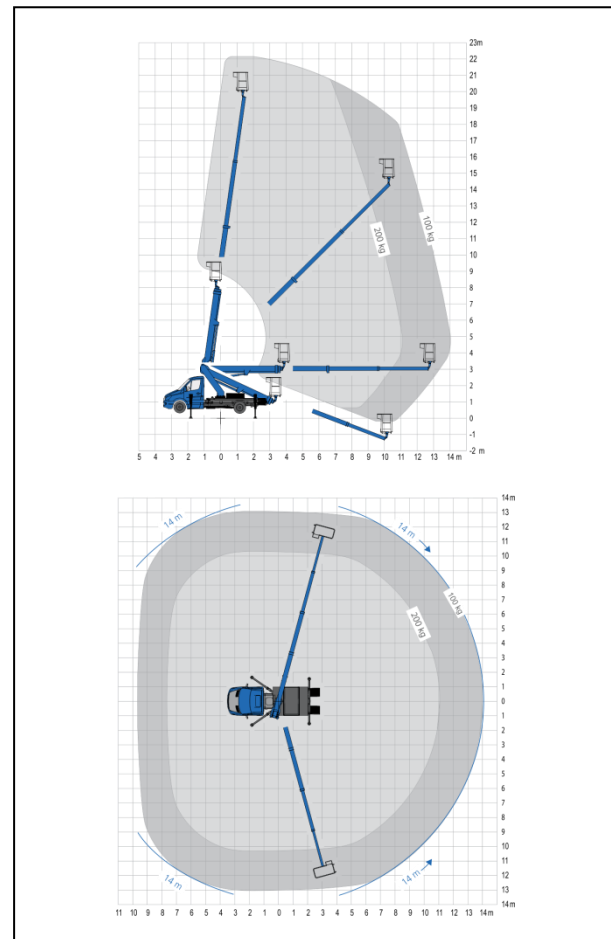

## LKW-ARBEITSBÜHNE LK220

Ideal für Einsätze mit häufigem Wechsel des Einsatzortes.  
Bühne mit großer seitlicher Reichweite und Arbeitshöhe.

### Technische Daten:

<b>Bauart</b>	Teleskopbühne
<b>Arbeitshöhe</b>	22.10m
<b>Seitliche Reichweite</b>	abstützungsabh. <sup>2)</sup>
<b>Tragfähigkeit</b>	200kg / 100kg <sup>3)</sup>
<b>Länge eingefahren</b>	7.20m
<b>Breite</b>	2.03m
<b>Höhe eingefahren</b>	3.00m
<b>Plattformlänge</b>	1.40m
<b>Plattformbreite</b>	0.70
<b>Eigengewicht</b>	ca. 3.500kg
<b>Zulässige Aufstellneigung</b>	5°
<b>Abstützweite vorne max.</b>	3.45m
<b>Abstützweite hinten max.</b>	3.25m
<b>Schwenkbereich</b>	450°
<b>Mit Abstützung</b>	Ja
<b>Radstand</b>	2.30m
<b>Führerscheinklasse</b>	B
<b>Antriebsart</b>	Diesel
<b>Anwendungsbereich</b>	Außen

Daten sind Herstellerangaben-  
geringfügige Abweichungen möglich.

<sup>2)</sup> abstützungsabhängig, siehe Diagramm

<sup>3)</sup> siehe Diagramm

Abmessungen

Es wird empfohlen, eine persönliche  
Schutzausrüstung lt.  
Bedienungsanleitung zu tragen