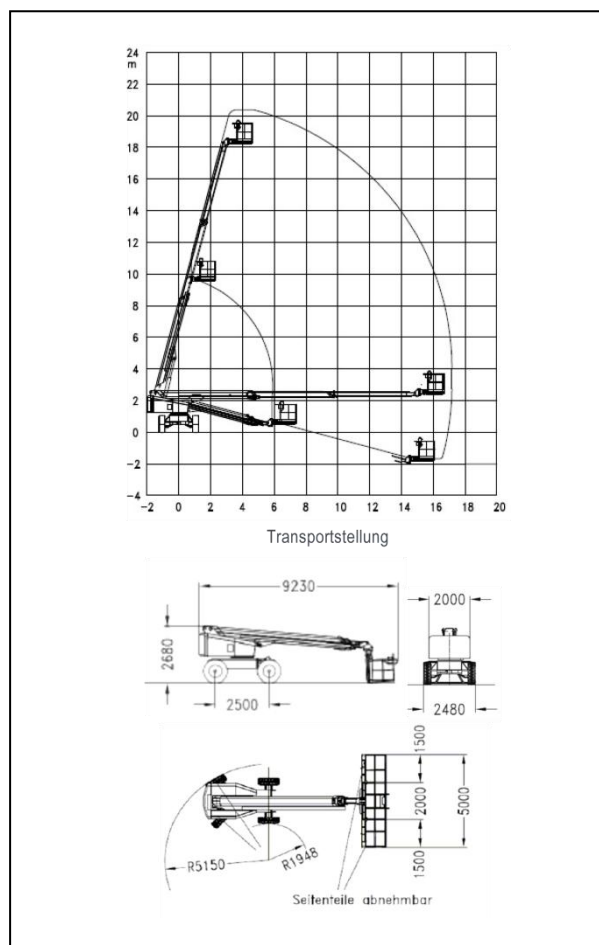

## TELESKOPBÜHNE-DIESEL TB 200-D/A D4WD K5

Eine ideale Arbeitsbühne für Einsätze im Außenbereich, speziell für Arbeiten an Gebäudefassaden.

Arbeitskorb mit 2m – 400kg Korblast, bei einer max. Arbeitshöhe von 20m.

### Technische Daten:

|                               |                              |
|-------------------------------|------------------------------|
| Bauart                        | Teleskopbühne                |
| Arbeitshöhe                   | 20.37m                       |
| Plattformhöhe                 | 18.37m                       |
| Tragfähigkeit max.            | 400kg                        |
| Plattformlänge                | 5.00m                        |
| Plattformbreite               | 0.96m                        |
| Steigfähigkeit max.           | 45%                          |
| Transportlänge                | 9.23m                        |
| Transportbreite               | 2.48m                        |
| Transporthöhe                 | 2.68m                        |
| Eigengewicht                  | 14.300kg                     |
| Seitliche Reichweite max.     | 17.17m                       |
| Plattformarmwinkel            | -                            |
| Drehung des Oberwagens        | 360° endlos                  |
| Drehung der Arbeitsplattform  | +/- 80°                      |
| Antriebsart                   | Diesel                       |
| Allradantrieb                 | Ja                           |
| Radstand                      | 2.50m                        |
| Bodenfreiheit                 | 0.40m                        |
| Korbarm hydraulisch           | Ja                           |
| Horizontaler Korbarm knickbar | Nein                         |
| Anwendungsbereich             | Außen (Innen <sup>3)</sup> ) |