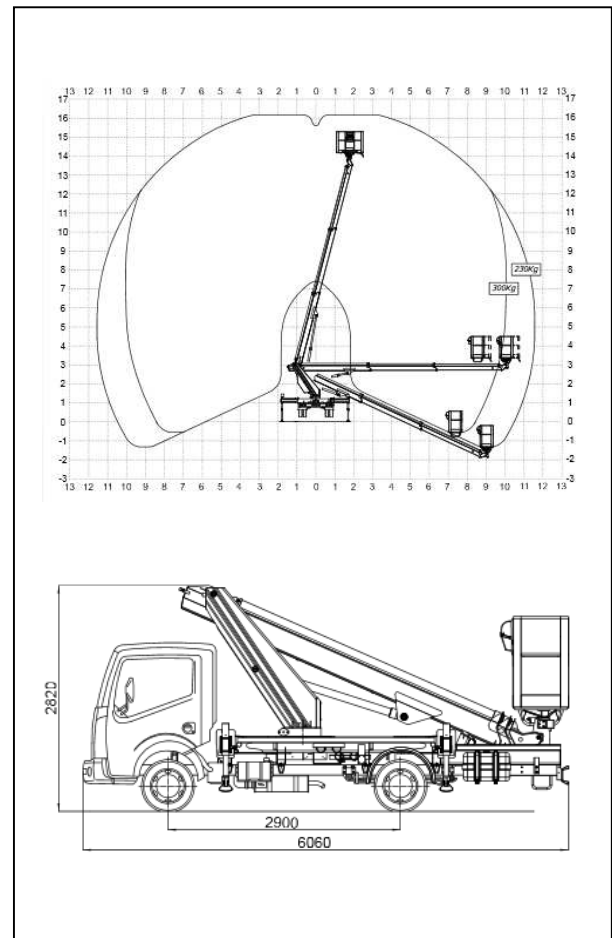

LKW-ARBEITSBÜHNE LK160

Ideal für Einsätze mit häufigem Wechsel des Einsatzortes.
Bühne mit großer seitlicher Reichweite und Arbeitshöhe.

Technische Daten:

Bauart	Teleskopbühne
Arbeitshöhe	16,15 m
Seitliche Reichweite	10,00 - 11,50 m
Tragfähigkeit	300 kg
Länge eingefahren	6,06 m
Breite	2,20 – 3,40m
Höhe eingefahren	2,82 m
Plattformlänge	1.40m
Plattformbreite	0.70m
Eigengewicht	ca. 3.500kg
Zulässige Aufstellneigung	1°
Abstützweite vorne max.	3,40 m
Abstützweite hinten max.	3,40 m
Schwenkbereich	430°
Mit Abstützung	Ja
Radstand	2.90m
Führerscheinklasse	B
Antriebsart	Diesel
Anwendungsbereich	Außen

Abmessungen

Daten sind Herstellerangaben-
geringfügige Abweichungen möglich.

Es wird empfohlen, eine persönliche
Schutzausrüstung it.
Bedienungsanleitung zu tragen