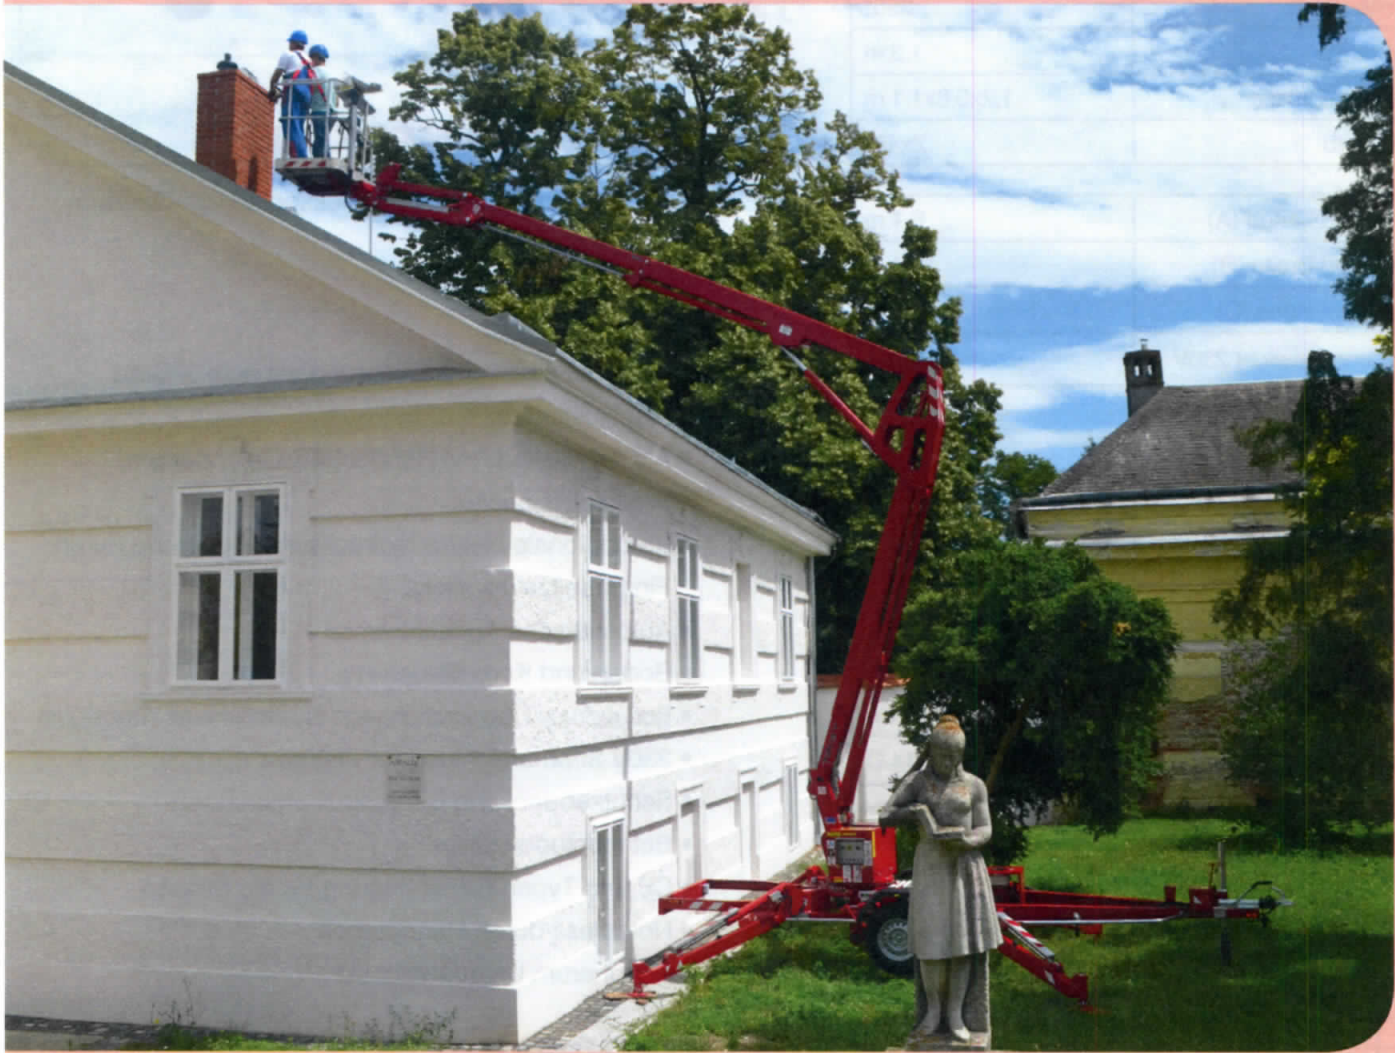

EuropeLIFT

TM15 T

- Arbeitshöhe: 15 m
- Seitliche Reichweite: 7,8 m
- Gelenk Konstruktion mit teleskopischem Oberarm
- Korbarm
- Standard Reibantrieb & Drehkorb

TUV NORD