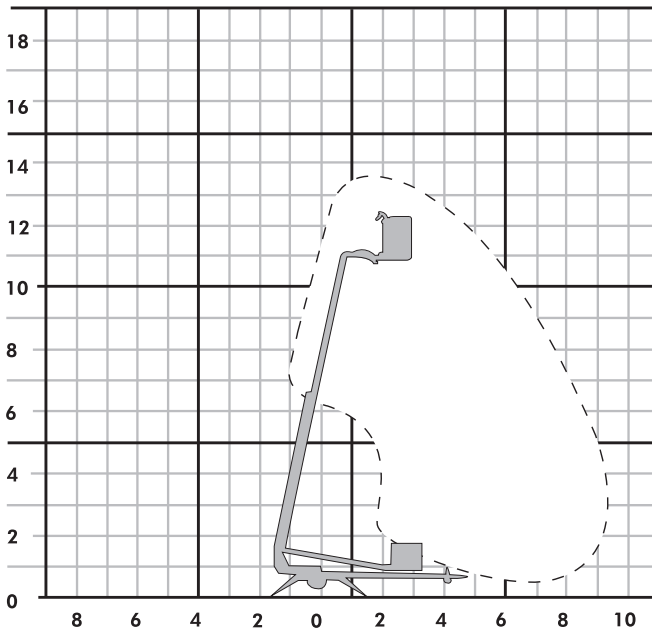

# ▶ ATD 135

Anhänger-Arbeitsbühne

Partner der **SYSTEM LIFT AG**

**ATD 135**

Bauart	Teleskop
Arbeitshöhe	13,50 m
Plattformhöhe	11,50 m
Reichweite max. (lastabhängig)	9,10 m
Tragfähigkeit max.	215 kg
Korbgröße	1,30 x 0,70 m
Korb drehbar	ja
Transportlänge	5,95 m
Transportbreite	1,80 m
Transporthöhe	2,10 m
Abstützbreite	3,80 m
Eigengewicht	1.580 kg
Antrieb	230 V