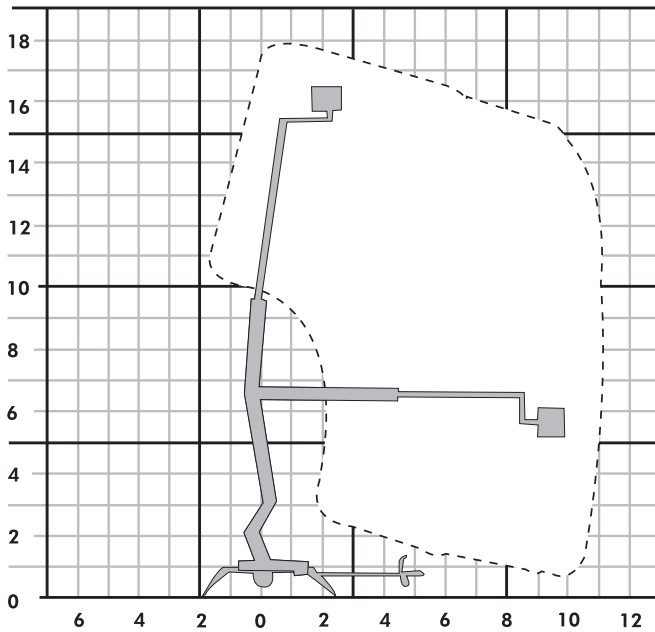

▶ AGTD 180

Anhänger-Arbeitsbühne

Partner der **SYSTEM LIFT AG**

AGTD 180

Bauart	Gelenkteleskop
Arbeitshöhe	18,00 m
Plattformhöhe	16,00 m
Reichweite max. (lastabhängig)	10,90 m
Tragfähigkeit max.	215 kg
Korbgröße	1,30 x 0,70 m
Korb drehbar	ja
Transportlänge	6,55 m
Transportbreite	1,80 m
Transporthöhe	2,29 m
Abstützbreite	3,80 m
Eigengewicht	2.100 kg
Antrieb	230 V