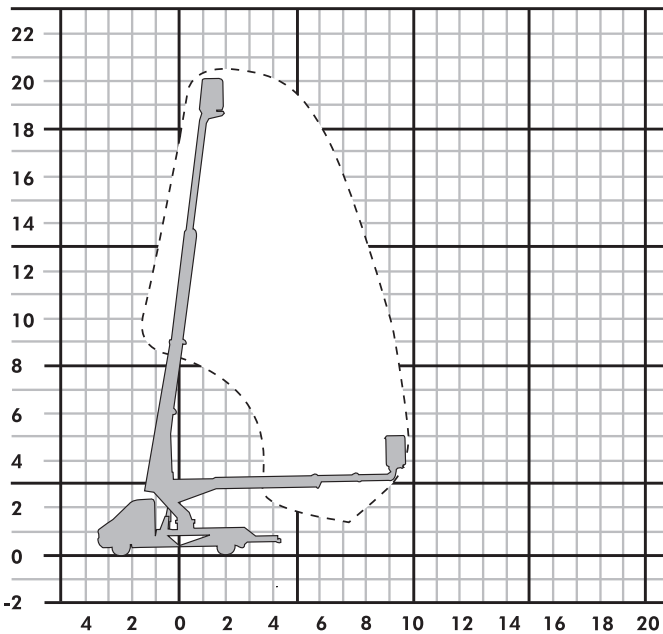

▶ LTB 200

LKW-Arbeitsbühne

Partner der SYSTEM LIFT AG

LTB 200

Bauart	Teleskop
Arbeitshöhe	20,00 m
Plattformhöhe	18,00 m
Reichweite max. (lastabhängig)	11,00 m
Tragfähigkeit max.	200 kg
Korbgröße	1,20 x 0,70 m
Korb drehbar	ja
Transportlänge	7,30 m
Transportbreite	2,20 m
Transporthöhe	2,90 m
Abstützbreite	2,75 m
Eigengewicht	3.500 kg
Führerscheinklasse	B