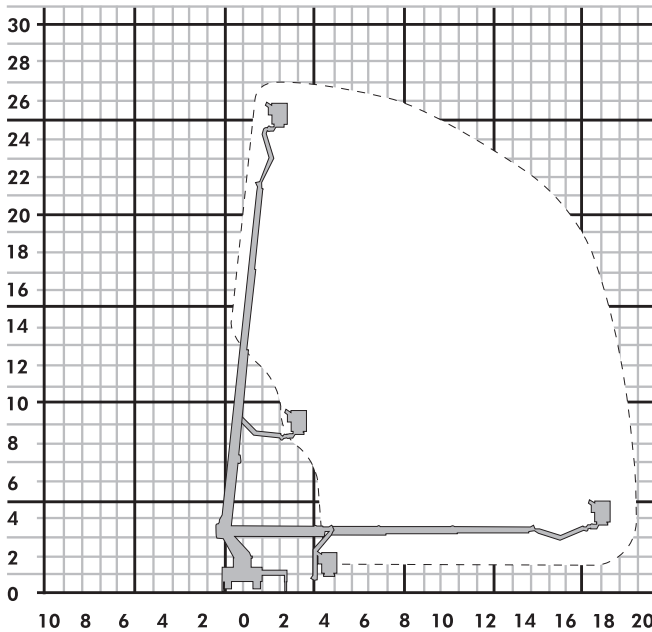

# ▶ **LTW 270**

**LKW-Arbeitsbühne**

Partner der **SYSTEM LIFT AG**

**LTW 270**

## Die Standorte der Wittrock-Gruppe:

<b>Bauart</b>	<b>Teleskop mit Korbarm</b>
<b>Arbeitshöhe</b>	27,00 m
<b>Plattformhöhe</b>	25,00 m
<b>Reichweite max. (lastabhängig)</b>	20,00 m
<b>Tragfähigkeit max.</b>	300 kg
<b>Korbgröße</b>	1,40 x 0,70 m
<b>Korb drehbar</b>	ja
<b>Transportlänge</b>	8,25 m
<b>Transportbreite</b>	2,55 m
<b>Transporthöhe</b>	3,45 m
<b>Abstützbreite</b>	3,40 - 4,10 m
<b>Eigengewicht</b>	7.490 kg
<b>Führerscheinklasse</b>	C1