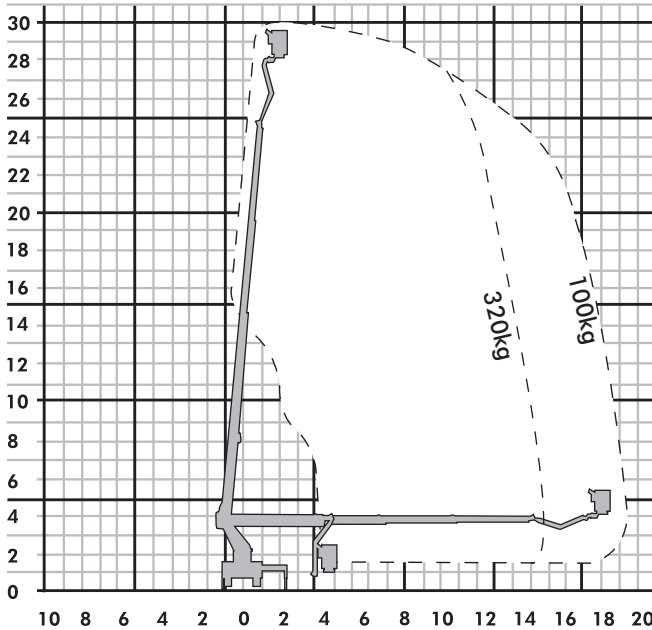

▶ **LTW 300**

LKW-Arbeitsbühne

Partner der **SYSTEM LIFT AG**

LTW 300

Die Standorte der Wittrock-Gruppe:

Bauart	Teleskop
Arbeitshöhe	30,00 m
Plattformhöhe	28,00 m
Reichweite max. (lastabhängig)	19,50 m
Tragfähigkeit max.	320 kg
Korbgröße	1,60 x 0,80 m
Korb drehbar	ja
Transportlänge	8,50 m
Transportbreite	2,50 m
Transporthöhe	3,45 m
Abstützbreite	4,70 m
Eigengewicht	7.500 kg
Führerscheinklasse	C1