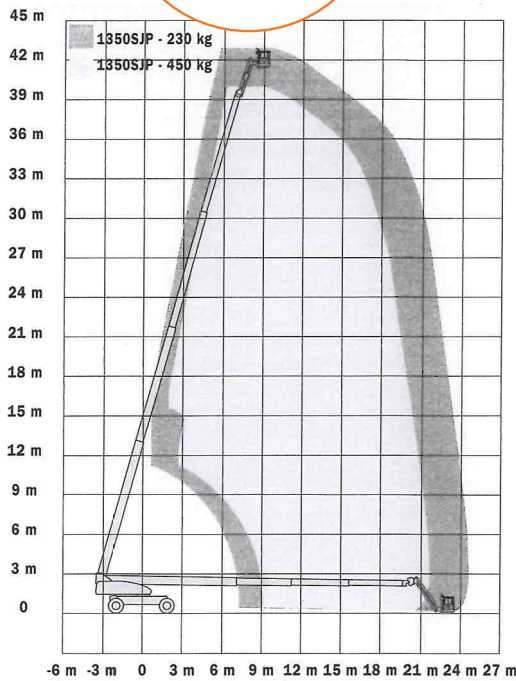

**TJ 430 D**  
**Teleskopbühne**

**TJ 430 D**

**Die Standorte der Wittrock-Gruppe:**

Bauart	Teleskop mit Korbarm
Arbeitshöhe	43,30 m
Plattformhöhe	41,30 m
Reichweite max. (lastabhängig)	24,38 m
Tragfähigkeit max.	450 kg
Korbgröße	2,40 x 0,91 m
Korb drehbar	ja
Transportlänge	11,86 m
Transportbreite	2,49 m
Transporthöhe	3,05 m
Eigengewicht	20.400 kg
Antrieb	Diesel
geländegängig	ja