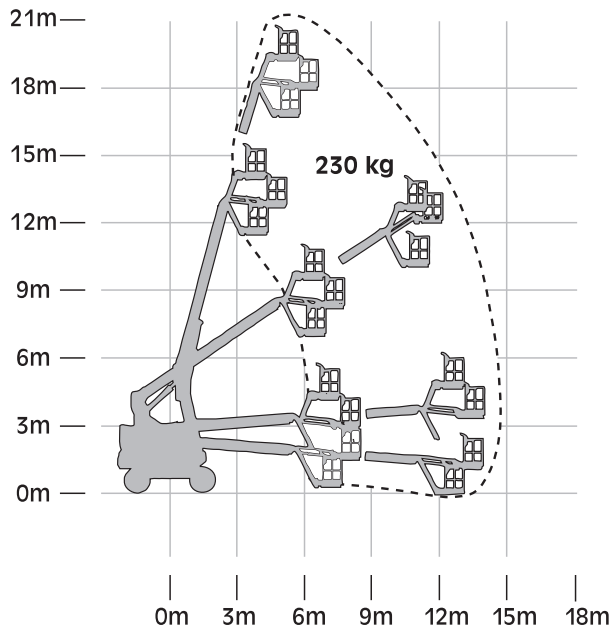

GTJ 200 ED
Gelenkteleskopbühne

GTJ 200 ED

| | |
|---------------------------------------|-----------------------------------|
| Bauart | Gelenkteleskop mit Korbarm |
| Arbeitshöhe | 20,30 m |
| Plattformhöhe | 18,30 m |
| Reichweite max. (lastabhängig) | 13,30 m |
| Tragfähigkeit max. | 230 kg |
| Korbgröße | 1,83 x 0,76 m |
| Korb drehbar | ja |
| Transportlänge | 9,91 m |
| Transportbreite | 2,44 m |
| Transporthöhe | 2,57 m |
| Eigengewicht | 7.170 kg |
| Antrieb | Elektro |
| geländegängig | ja |