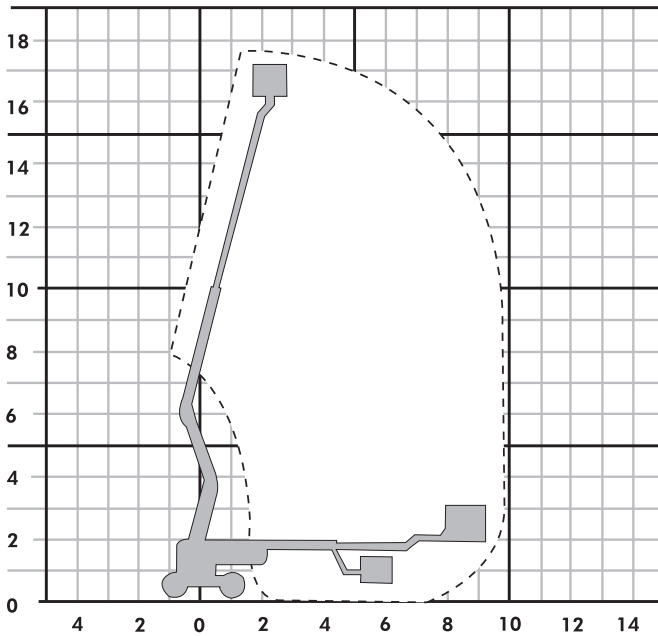

**GTG 180 D**  
**Gelenkteleskopbühne**

Partner der **SYSTEM LIFT AG**

**GTG 180 D**

<b>Bauart</b>	Gelenkteleskop mit Korbarm
<b>Arbeitshöhe</b>	17,80 m
<b>Plattformhöhe</b>	15,80 m
<b>Reichweite max. (lastabhängig)</b>	9,45 m
<b>Tragfähigkeit max.</b>	230 kg
<b>Korbgröße</b>	1,80 x 0,76 m
<b>Korb drehbar</b>	ja
<b>Transportlänge</b>	7,70 m
<b>Transportbreite</b>	2,30 m
<b>Transporthöhe</b>	2,30 m
<b>Eigengewicht</b>	7.300 kg
<b>Antrieb</b>	Diesel
<b>geländegängig</b>	ja