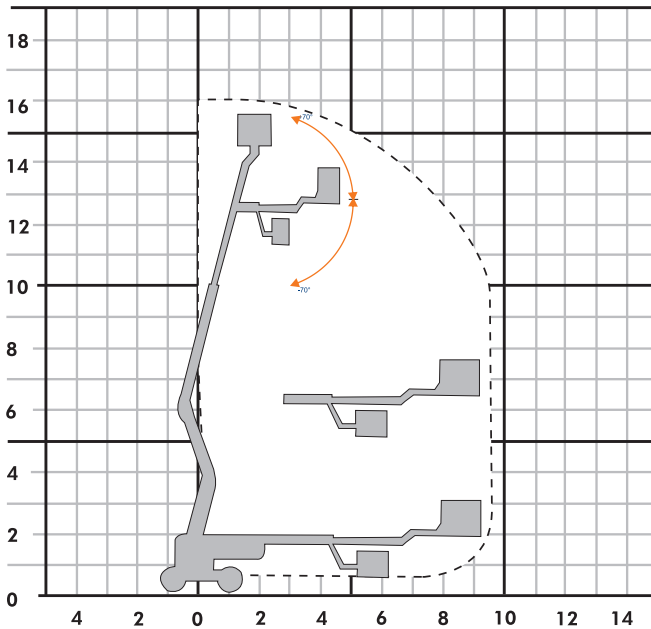

GTH 160 D

Gelenkteleskopbühne

Partner der SYSTEM LIFT AG

GTH 160 D

Die Standorte der Wittrock-Gruppe:

Bauart	Gelenkteleskop mit Korbarm
Arbeitshöhe	16,00 m
Plattformhöhe	14,00 m
Reichweite max. (lastabhängig)	9,20 m
Tragfähigkeit max.	230 kg
Korbgröße	1,80 x 0,80 m
Korb drehbar	ja
Transportlänge	6,90 m
Transportbreite	2,40 m
Transporthöhe	2,20 m
Eigengewicht	7.240 kg
Antrieb	Diesel
geländegängig	ja