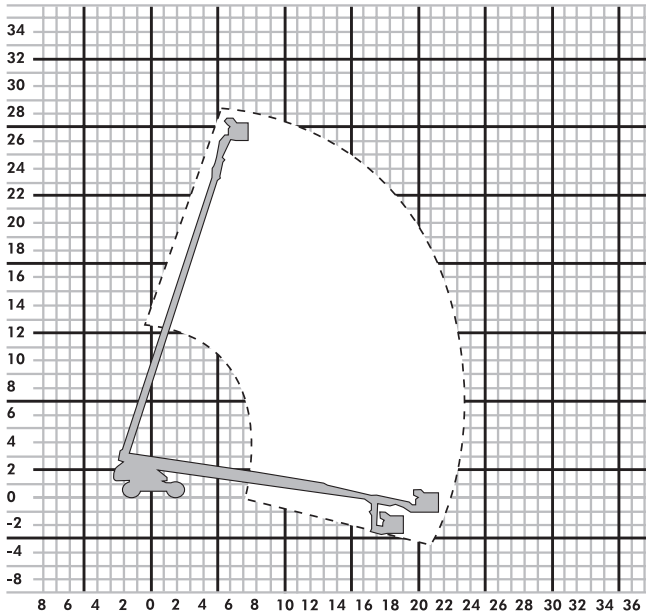

TJ 280 D

Teleskopbühne

Partner der **SYSTEM LIFT AG**

TJ 280 D

Die Standorte der Wittrock-Gruppe:

Bauart	Teleskop mit Korbarm
Arbeitshöhe	28,20 m
Plattformhöhe	26,20 m
Reichweite max. (lastabhängig)	22,86 m
Tragfähigkeit max.	230 kg
Korbgröße	2,44 x 0,91 m
Korb drehbar	ja
Transportlänge	12,20 m
Transportbreite	2,50 m
Transporthöhe	3,05 m
Eigengewicht	16.511 kg
Antrieb	Diesel
geländegängig	ja