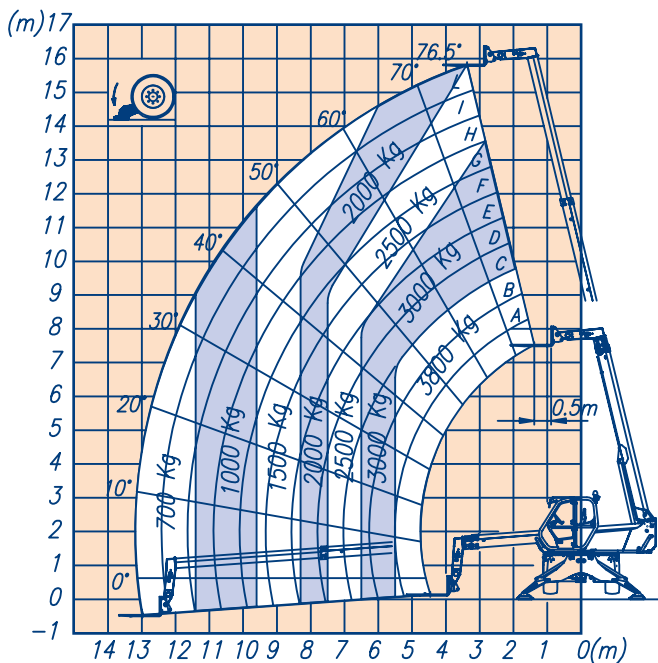

TSMR 3816 Roto

Teleskopstapler

Partner der
SYSTEM LIFT AG

TSMR 3816 Roto

Die Standorte der Wittrock-Gruppe:

Bauart	Teleskopstapler
Hubhöhe max.	15,70 m
Tragkraft max.	3.800 kg
Reichweite max.	13,00 m
Schwenkbare Hubhöhe mit max. Hublast	ja 5,50 m
Wenderadius	6,00 m
Transp. LxB	6,25 x 2,25 m
Transporthöhe	2,85 m
Einsatzgewicht mit Lastgabel	11.730 kg

Optionale Anbauteile:

- 800 l / 1200 l Schaufeln
- 1,20 m / 1,60 m Gabeln
- Lasthaken
- Hydraulische Winde 4 t

Besonderheiten:

- hydraulischer Niveauegleich
- hydraulischer Seitenvershub
- Oberwagen

www.wittrock-gruppe.de