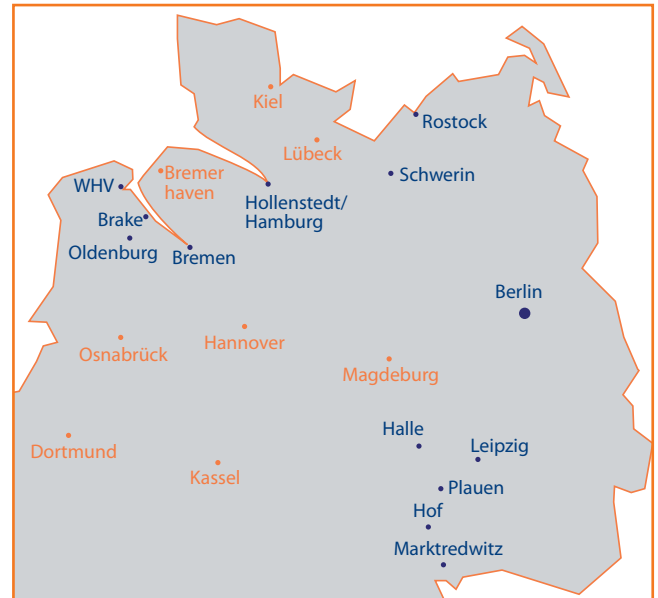

► **TG 160 D**
Teleskopbühne

Partner der
SYSTEM LIFT AG

TG 160 D

Bauart	Teleskop
Arbeitshöhe	16,00 m
Plattformhöhe	14,00 m
Reichweite max. (lastabhängig)	12,50 m
Tragfähigkeit max.	230 kg
Korbgröße	1,85 x 0,75 m
Korb drehbar	ja
Transportlänge	8,85 m
Transportbreite	2,35 m
Transporthöhe	2,40 m
Eigengewicht	7.500 kg
Antrieb	Diesel
geländegängig	ja

Die Standorte der Wittrock-Gruppe:

Bundesweite Vermietung!

www.wittrock-gruppe.de