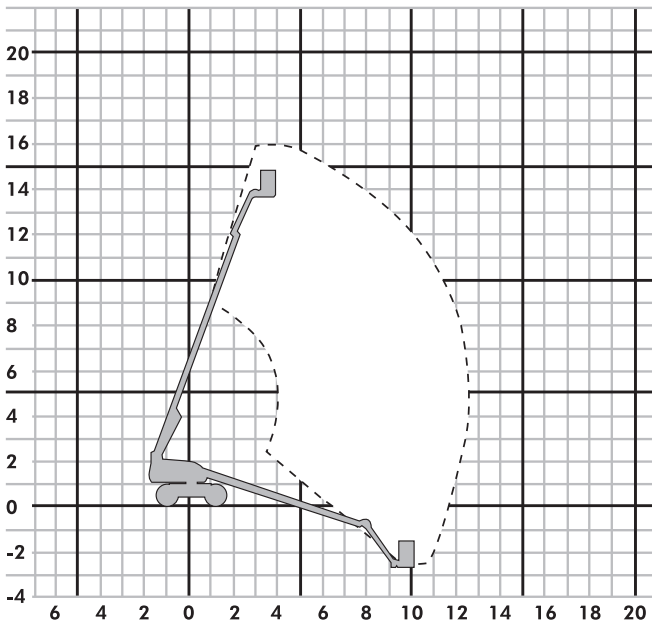

► **TG 160 D**
Teleskopbühne

Partner der
SYSTEM LIFT AG

TG 160 D

Bauart	Teleskop
Arbeitshöhe	16,00 m
Plattformhöhe	14,00 m
Reichweite max. (lastabhängig)	12,50 m
Tragfähigkeit max.	230 kg
Korbgröße	1,85 x 0,75 m
Korb drehbar	ja
Transportlänge	8,85 m
Transportbreite	2,35 m
Transporthöhe	2,40 m
Eigengewicht	7.500 kg
Antrieb	Diesel
geländegängig	ja