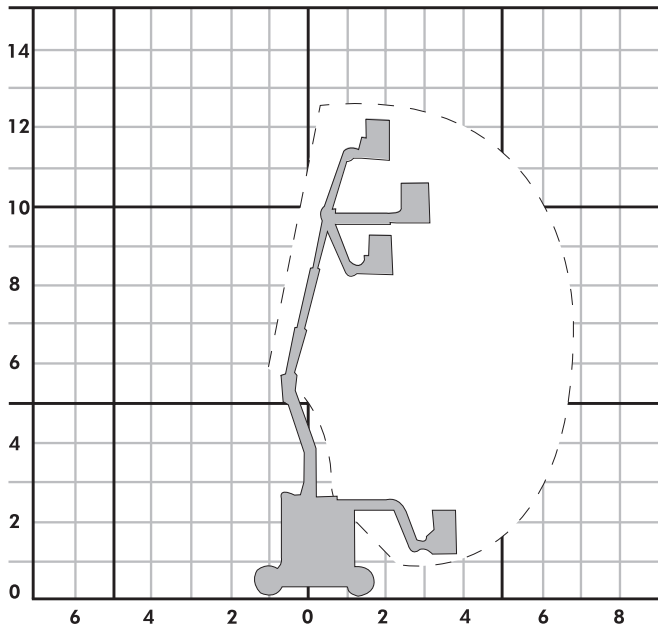

**GTG 125 E**  
**Gelenkteleskopbühne**

**GTG 125 E**

<b>Bauart</b>	<b>Gelenkteleskop mit Korbarm</b>
<b>Arbeitshöhe</b>	<b>12,50 m</b>
<b>Plattformhöhe</b>	<b>10,50 m</b>
<b>Reichweite max. (lastabhängig)</b>	<b>6,70 m</b>
<b>Tragfähigkeit max.</b>	<b>227 kg</b>
<b>Korbgröße</b>	<b>1,40 x 0,75 m</b>
<b>Korb drehbar</b>	<b>ja</b>
<b>Transportlänge</b>	<b>5,75 m</b>
<b>Transportbreite</b>	<b>1,50 m</b>
<b>Transporthöhe</b>	<b>2,00 m</b>
<b>Eigengewicht</b>	<b>5.180 kg</b>
<b>Antrieb</b>	<b>Batterie</b>
<b>geländegängig</b>	<b>nein</b>