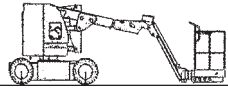

**GTG 125 E**  
**Gelenkteleskopbühne**

**GTG 125 E**

<b>Bauart</b>	<b>Gelenkteleskop mit Korbarm</b>
<b>Arbeitshöhe</b>	<b>12,50 m</b>
<b>Plattformhöhe</b>	<b>10,50 m</b>
<b>Reichweite max. (lastabhängig)</b>	<b>6,70 m</b>
<b>Tragfähigkeit max.</b>	<b>227 kg</b>
<b>Korbgröße</b>	<b>1,40 x 0,75 m</b>
<b>Korb drehbar</b>	<b>ja</b>
<b>Transportlänge</b>	<b>5,75 m</b>
<b>Transportbreite</b>	<b>1,50 m</b>
<b>Transporthöhe</b>	<b>2,00 m</b>
<b>Eigengewicht</b>	<b>5.180 kg</b>
<b>Antrieb</b>	<b>Batterie</b>
<b>geländegängig</b>	<b>nein</b>