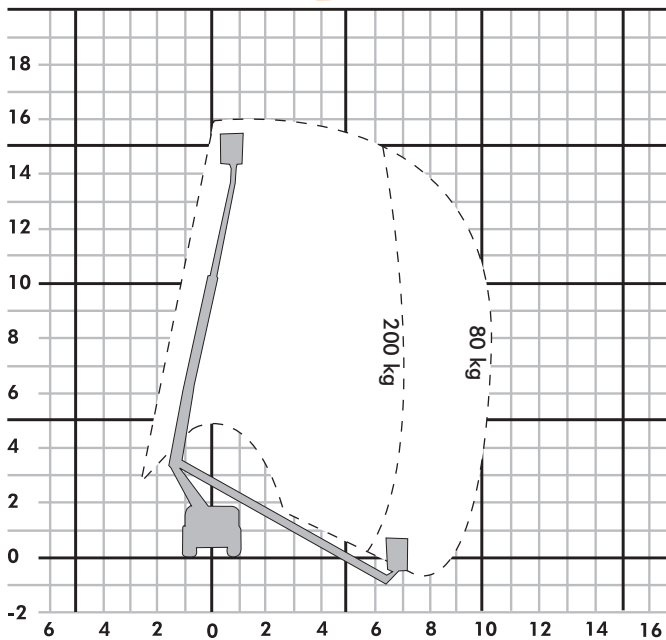

LTM 160

LKW-Arbeitsbühne

Partner der SYSTEM LIFT AG

LTM 160

Bauart	Teleskop
Arbeitshöhe	16,30 m
Plattformhöhe	14,30 m
Reichweite max. (lastabhängig)	10,20 m
Tragfähigkeit max.	200 kg
Korbgröße	1,60 x 0,70 m
Korb drehbar	ja
Transportlänge	6,80 m
Transportbreite	2,20 m
Transporthöhe	2,80 m
Abstützbreite	Innerhalb Fahrzeugbreite
Eigengewicht	3.500 kg
Führerscheinklasse	B