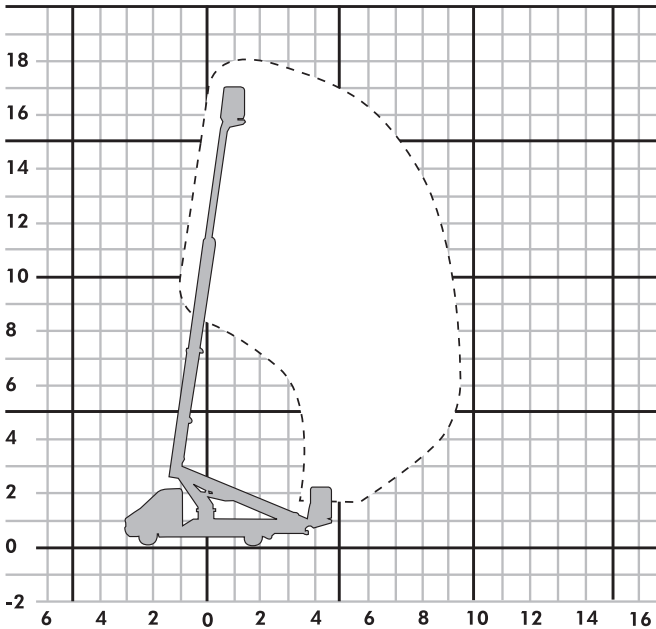

LTM 180

LKW-Arbeitsbühne

Partner der
SYSTEM LIFT AG

LTM 180

Bauart	Teleskop
Arbeitshöhe	18,00 m
Plattformhöhe	16,00 m
Reichweite max. (lastabhängig)	9,20 m
Tragfähigkeit max.	200 kg
Korbgröße	1,40 x 0,70 m
Korb drehbar	ja
Transportlänge	8,00 m
Transportbreite	2,20 m
Transporthöhe	3,00 m
Abstützbreite	3,00 m
Eigengewicht	3.500 kg
Führerscheinklasse	B