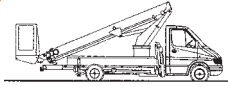

LTM 180

LKW-Arbeitsbühne

Partner der
SYSTEM LIFT AG

LTM 180

Bauart	Teleskop
Arbeitshöhe	18,00 m
Plattformhöhe	16,00 m
Reichweite max. (lastabhängig)	9,20 m
Tragfähigkeit max.	200 kg
Korbgröße	1,40 x 0,70 m
Korb drehbar	ja
Transportlänge	8,00 m
Transportbreite	2,20 m
Transporthöhe	3,00 m
Abstützbreite	3,00 m
Eigengewicht	3.500 kg
Führerscheinklasse	B