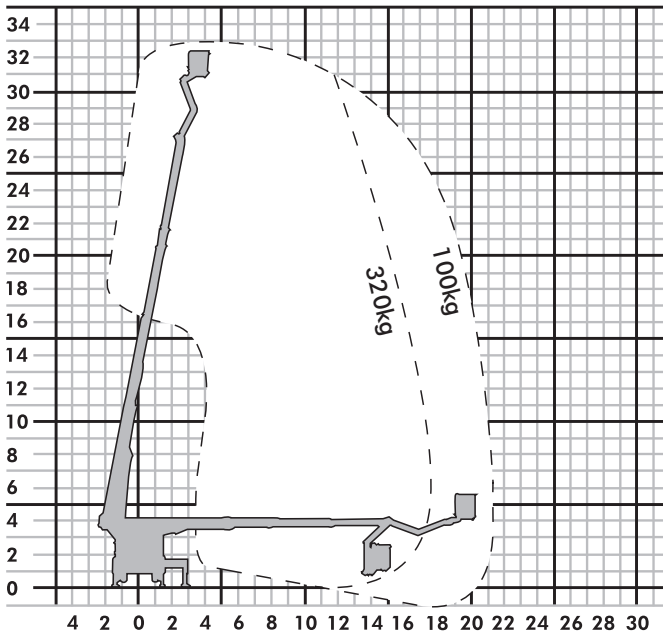

LTR 330

LKW-Arbeitsbühne

Partner der SYSTEM LIFT AG

LTR 330

Bauart	Teleskop
Arbeitshöhe	33,00 m
Plattformhöhe	31,00 m
Reichweite max. (lastabhängig)	21,20 m
Tragfähigkeit max.	320 kg
Korbgröße	1,70 x 0,86 m
Korb drehbar	ja
Transportlänge	8,79 m
Transportbreite	2,50 m
Transporthöhe	3,56 m
Abstützbreite	5,30 m
Eigengewicht	7.500 kg
Führerscheinklasse	C1