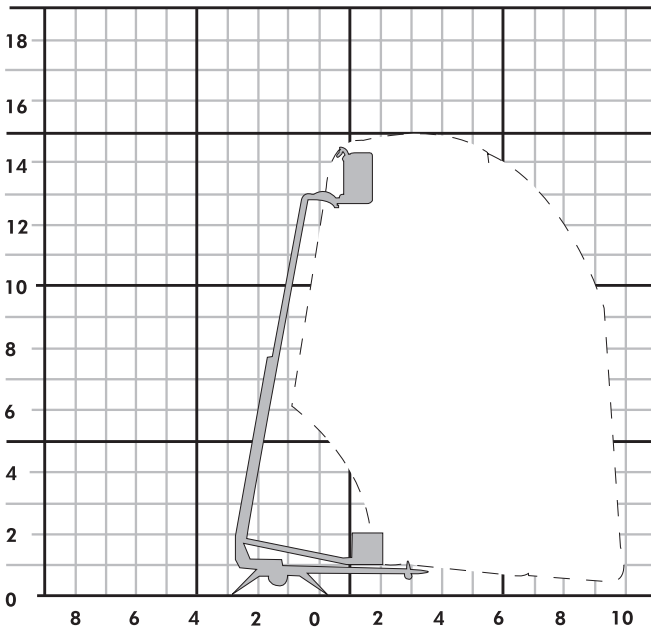

▶ ATD 150
Anhänger-Arbeitsbühne

Partner der **SYSTEM LIFT AG**

ATD 150

Bauart	Teleskop
Arbeitshöhe	15,00 m
Plattformhöhe	13,00 m
Reichweite max. (lastabhängig)	10,00 m
Tragfähigkeit max.	215 kg
Korbgröße	1,30 x 0,70 m
Korb drehbar	ja
Transportlänge	6,35 m
Transportbreite	1,80 m
Transporthöhe	2,00 m
Abstützbreite	3,90 m
Eigengewicht	1.620 kg
Antrieb	230 V