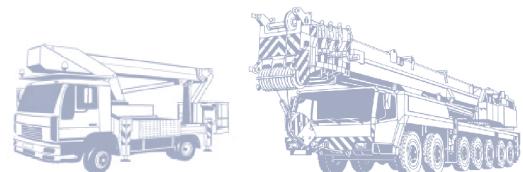

www.wittrock-gruppe.de