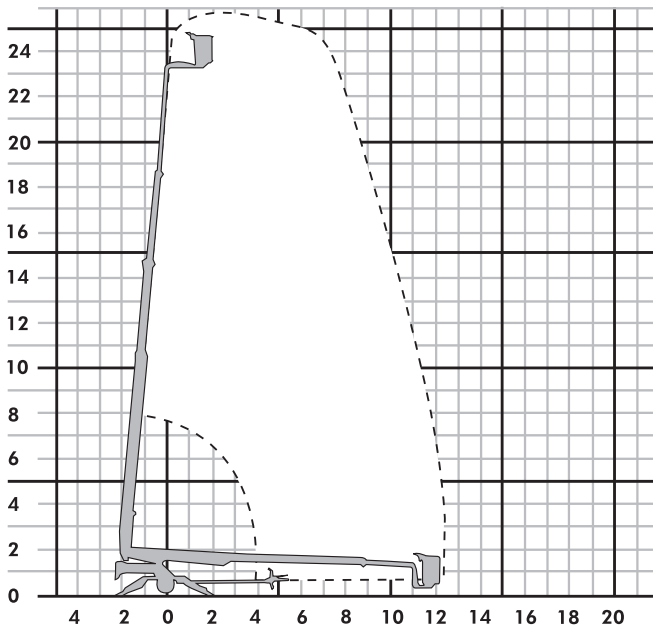

► **ATO 250**
Anhänger-Arbeitsbühne

Partner der **SYSTEM LIFT AG**

ATO 250

Bauart	Teleskop mit Korbbarm
Arbeitshöhe	25,50 m
Plattformhöhe	23,50 m
Reichweite max. (lastabhängig)	12,60 m
Tragfähigkeit max.	200 kg
Korbgröße	1,25 x 0,80 m
Korb drehbar	ja
Transportlänge	8,45 m
Transportbreite	1,75 m
Transporthöhe	2,10 m
Abstützbreite	4,25 m
Eigengewicht	ca. 3.000 kg
Antrieb	Batterie / 230 V