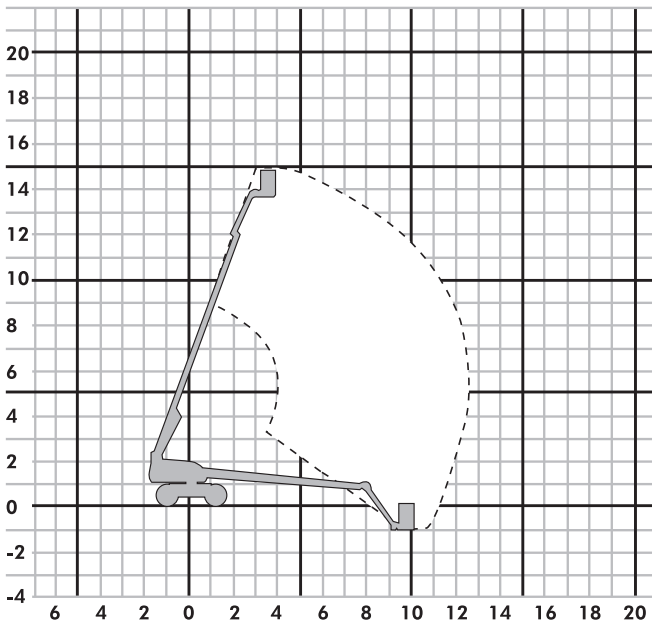

► **TA 160 D**
Teleskopbühne

TA 160 D

Bauart	Teleskop mit Korbarm
Arbeitshöhe	15,90 m
Plattformhöhe	13,90 m
Reichweite max. (lastabhängig)	12,60 m
Tragfähigkeit max.	230 kg
Korbgröße	1,80 x 0,75 m
Korb drehbar	ja
Transportlänge	7,46 m
Transportbreite	2,30 m
Transporthöhe	2,00 m
Eigengewicht	7.860 kg
Antrieb	Diesel
geländegängig	ja