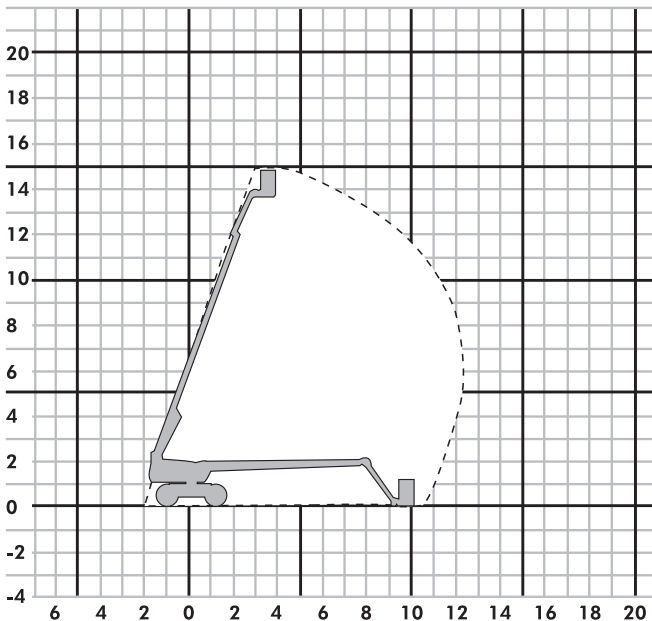

TH 160 D
Teleskopbühne

Partner der **SYSTEM LIFT AG**

TH 160 D

Bauart	Teleskop mit Korbarm
Arbeitshöhe	15,44 m
Plattformhöhe	13,44 m
Reichweite max. (lastabhängig)	12,30 m
Tragfähigkeit max.	230 kg
Korbgröße	1,80 x 0,80 m
Korb drehbar	ja
Transportlänge	6,71 m
Transportbreite	2,30 m
Transporthöhe	2,21 m
Eigengewicht	6.650 kg
Antrieb	Diesel
geländegängig	ja