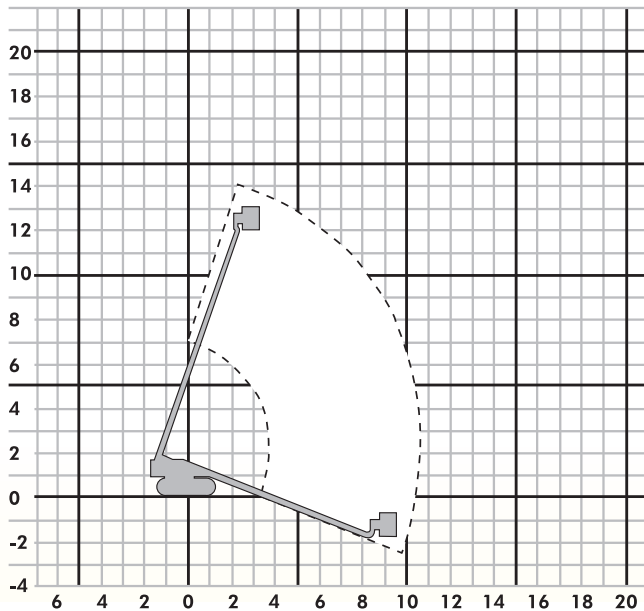

TAR 140 D

Raupenteleskopbühne

Partner der **SYSTEM LIFT AG**

TAR 140 D

Die Standorte der Wittrock-Gruppe:

Bauart	Teleskop
Arbeitshöhe	14,00 m
Plattformhöhe	12,00 m
Reichweite max. (lastabhängig)	10,60 m
Tragfähigkeit max.	225 kg
Korbgröße	1,50 x 0,90 m
Korb drehbar	ja
Transportlänge	7,80 m
Transportbreite	2,40 m
Transporthöhe	2,40 m
Eigengewicht	7.700 kg
Antrieb	Diesel
geländegängig	ja