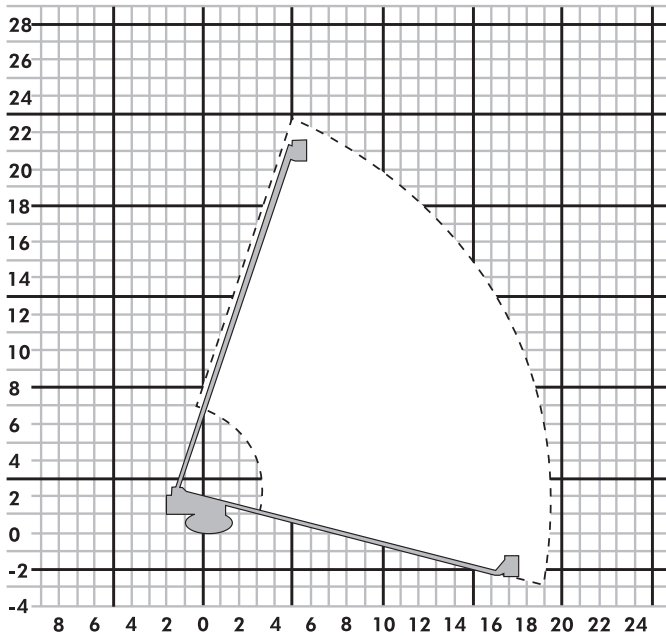

# TAR 230 D

**Raupenteleskopbühne**

**Partner der SYSTEM LIFT AG**

**TAR 230 D**

## Die Standorte der Wittrock-Gruppe:

<b>Bauart</b>	Teleskop
<b>Arbeitshöhe</b>	22,80 m
<b>Plattformhöhe</b>	20,80 m
<b>Reichweite max. (lastabhängig)</b>	19,00 m
<b>Tragfähigkeit max.</b>	250 kg
<b>Korbgröße</b>	1,80 x 0,75 m
<b>Korb drehbar</b>	ja
<b>Transportlänge</b>	9,75 m
<b>Transportbreite</b>	2,45 m
<b>Transporthöhe</b>	2,55 m
<b>Eigengewicht</b>	15.300 kg
<b>Antrieb</b>	Diesel
<b>geländegängig</b>	ja