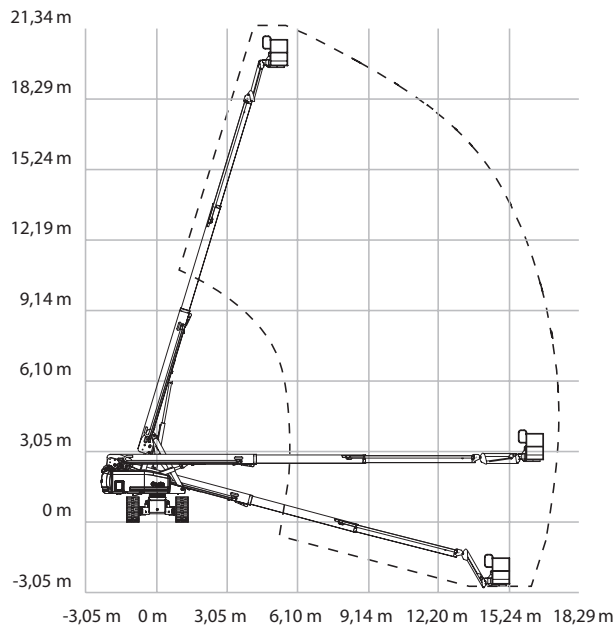

► **TGR 220 D**
Gelenkteleskopbühne

Partner der **SYSTEM LIFT AG**

TGR 220 D

Die Standorte der Wittrock-Gruppe:

Bauart	Teleskoparbeitsbühne
Arbeitshöhe	21,86 m
Plattformhöhe	19,86 m
Reichweite max. (lastabhängig)	17,10 m
Tragfähigkeit max.	227 kg
Korbgröße	2,44 x 0,91 m
Korb drehbar	ja
Transportlänge	9,50 m
Transportbreite	2,59 m
Transporthöhe	2,77 m
Eigengewicht	12.229 kg
Antrieb	Diesel
geländegängig	ja