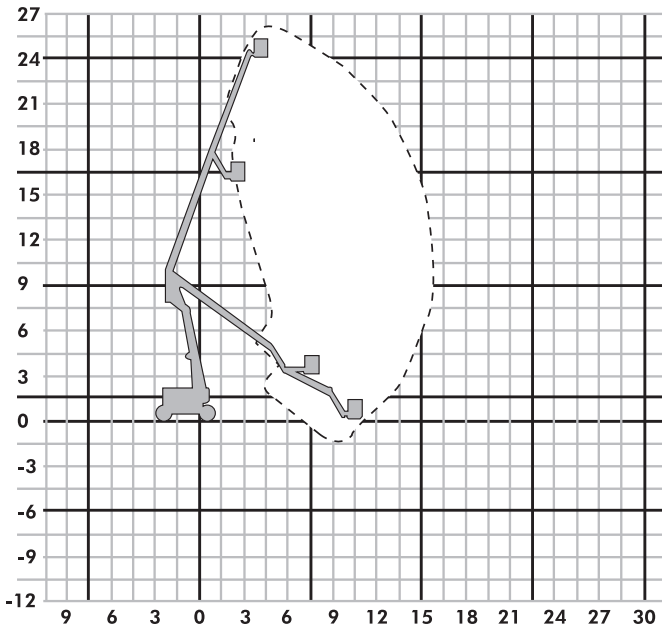

GTB 260 D

Gelenkteleskopbühne

Partner der SYSTEM LIFT AG

GTB 260 D

Bauart	Gelenkteleskop mit Korbarm
Arbeitshöhe	26,40 m
Plattformhöhe	24,40 m
Reichweite max. (lastabhängig)	15,75 m
Tragfähigkeit max.	230 kg
Korbgröße	1,80 x 0,90 m
Korb drehbar	ja
Transportlänge	11,15 m
Transportbreite	2,45 m
Transporthöhe	3,00 m
Eigengewicht	15.500 kg
Antrieb	Diesel
geländegängig	ja