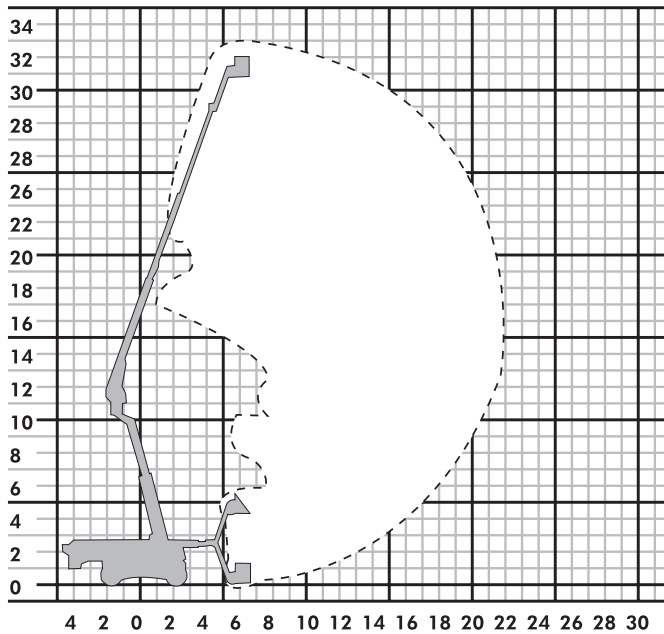

GTB 320 D

Gelenkteleskopbühne

Partner der SYSTEM LIFT AG

GTB 320 D

Bauart	Gelenkteleskop mit Korbarm
Arbeitshöhe	31,80 m
Plattformhöhe	29,80 m
Reichweite max. (lastabhängig)	21,35 m
Tragfähigkeit max.	250 kg
Korbgröße	2,45 x 0,80 m
Korb drehbar	ja
Transportlänge	12,00 m
Transportbreite	2,50 m
Transporthöhe	3,30 m
Eigengewicht	21.000 kg
Antrieb	Diesel
geländegängig	ja