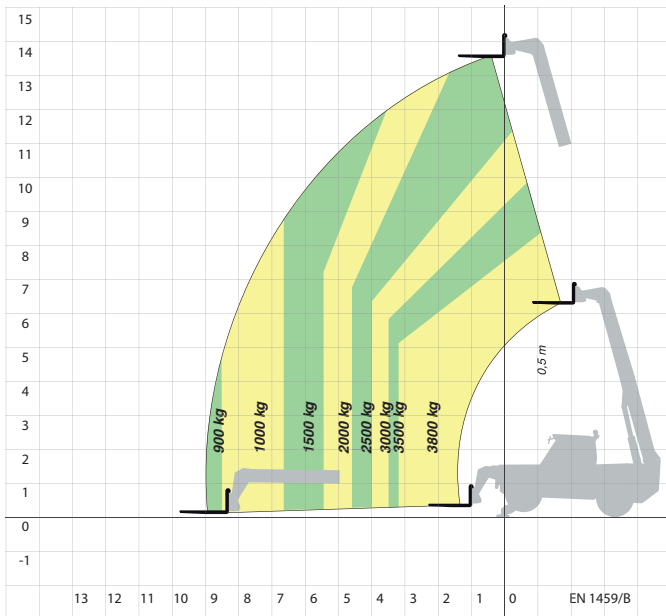

► **TSM 3814**
Teleskopstapler

**TSM
3814**

**Die Standorte
der Wittrock-Gruppe:**

Bauart	Teleskopstapler
Hubhöhe max.	13,60 m
Tragkraft max.	3.800 kg
Reichweite max.	9,10 m
Schwenkbare Hubhöhe mit max. Hublast	nein - m
Wenderadius	5,30 m
Transp. LxB	5,59 x 2,22 m
Transporthöhe	2,44 m
Einsatzgewicht mit Lastgabel	9.050 kg

Optionale Anbauteile:

- 800 l / 1200 l Schaufeln
- 1,20 m / 1,60 m Gabeln
- Lasthaken
- Hydraulische Winde 4 t

Besonderheiten:

- hydraulischer Niveauegleich
- hydraulischer Seitenvershub
- Oberwagen

www.wittrock-gruppe.de