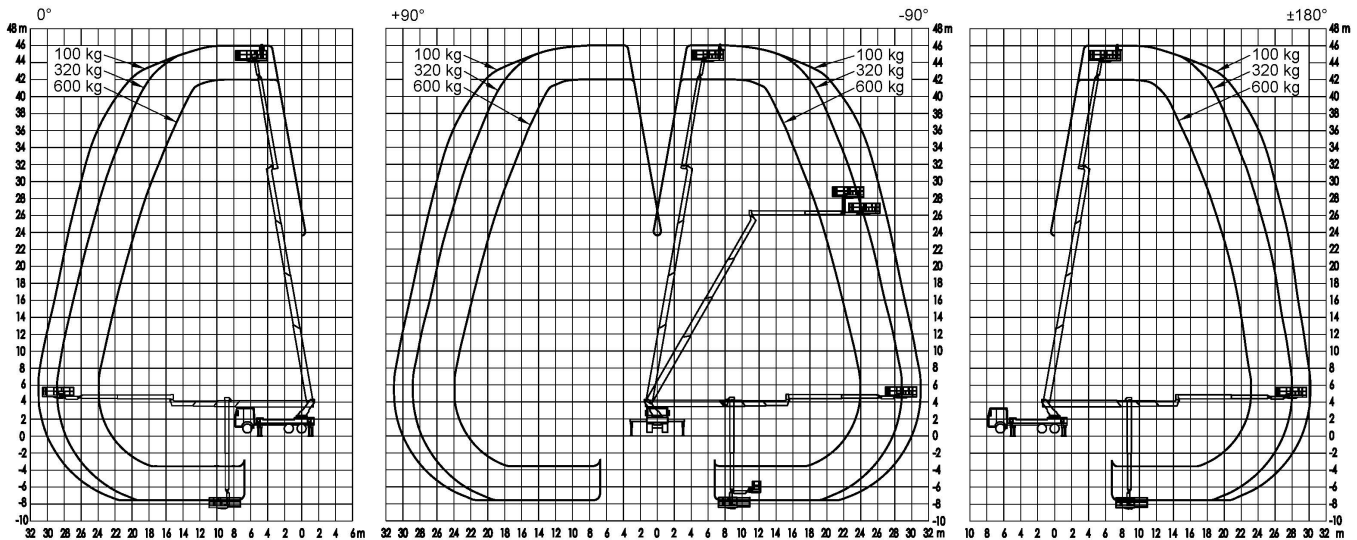

▶ **LTR 460**
LKW-Arbeitsbühne

SYSTEM LIFT Partner der SYSTEM LIFT AG

LTR 460

Korbarm teleskopierbar

Bauart	Teleskop mit Korbarm
Arbeitshöhe	46,00 m
Plattformhöhe	44,00 m
Reichweite max. (lastabhängig)	31,00 m
Tragfähigkeit max.	600 kg
Korbgröße	2,42-3,82 x 0,97 m
Korb drehbar	ja
Transportlänge	10,40 m
Transportbreite	2,55 m
Transporthöhe	ca. 3,75 m
Abstützbreite	6,40 m
Eigengewicht	ca. 27.000 kg
Führerscheinklasse	C