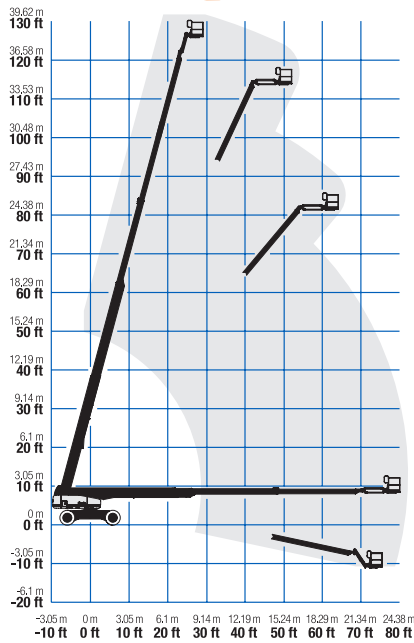

► TG 400 D
Teleskopbühne

Partner der **SYSTEM LIFT AG**

TG 400 D

Die Standorte der Wittrock-Gruppe:

Bauart	Teleskop mit Korbarm
Arbeitshöhe	40,15 m
Plattformhöhe	38,15 m
Reichweite max. (lastabhängig)	24,38 m
Tragfähigkeit max.	227 kg
Korbgröße	2,44 x 0,91 m
Korb drehbar	ja
Transportlänge	14,25 m
Transportbreite	2,49 m
Transporthöhe	3,07 m
Eigengewicht	20.248 kg
Antrieb	Diesel
geländegängig	ja