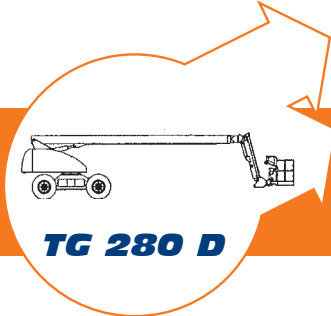

▶ **TG 280 D** **Teleskopbühne**

**Partner der
SYSTEM LIFT AG**

Die Standorte der Wittrock-Gruppe:

Bauart	Teleskop mit Korbbarm
Arbeitshöhe	27,90 m
Plattformhöhe	25,90 m
Reichweite max. (lastabhängig)	23,32 m
Tragfähigkeit max.	227 kg
Korbgröße	2,44 x 1,83 m
Korb drehbar	ja
Transportlänge	11,60 m
Transportbreite	2,50 m
Transporthöhe	2,80 m
Eigengewicht	17.236 kg
Antrieb	Diesel
geländegängig	ja