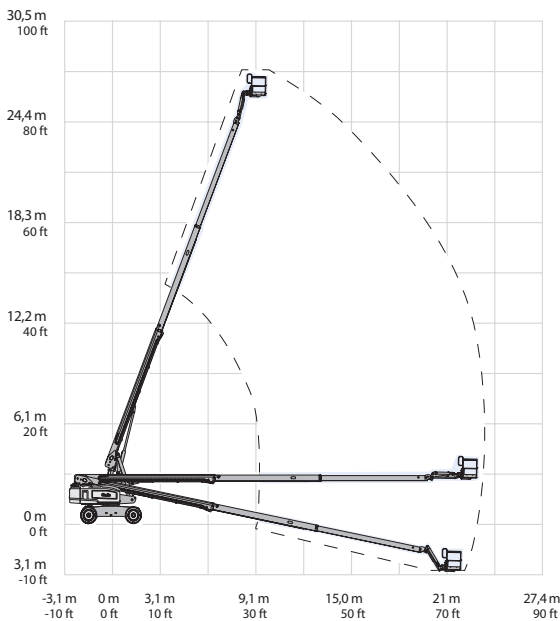

▶ **TG 280 D** **Teleskopbühne**

**Partner der
SYSTEM LIFT AG**

Die Standorte der Wittrock-Gruppe:

Bauart	Teleskop mit Korbbarm
Arbeitshöhe	27,90 m
Plattformhöhe	25,90 m
Reichweite max. (lastabhängig)	23,32 m
Tragfähigkeit max.	227 kg
Korbgröße	2,44 x 1,83 m
Korb drehbar	ja
Transportlänge	11,60 m
Transportbreite	2,50 m
Transporthöhe	2,80 m
Eigengewicht	17.236 kg
Antrieb	Diesel
geländegängig	ja