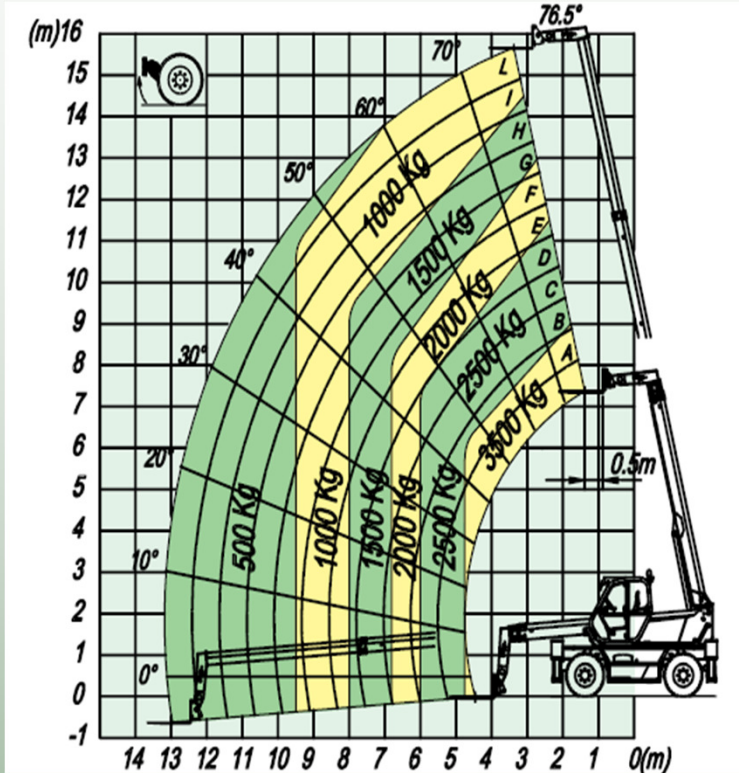

## Roto-Teleskopstapler - 3,8to – HH 16m (MERLO38.16S)

max. Hubhöhe	15,7 m
max. seitl. Reichweite	13,0 m
max. Tragkraft	3.800 kg
Tragkraft mit Stützen bei Maximaler Hubhöhe	3.800 kg bis 9,5 m 2.500 kg bis 15,7 m
Tragkraft mit Stützen bei max. seitl. Reichweite	700 kg
Tragkraft ohne Stützen bei max. Hubhöhe	3.500 kg bis 8,2 m 1.000 kg bis 15,7 m
Breite Stapler abgestützt	3,75 m
Länge bis Gabelträger	6,24 m
Transportbreite	2,24 m
Transporthöhe	2,85 m
Bodenfreiheit	0,35 m
Abstützung	JA
Eigengewicht	12.080 kg
Transportmöglichkeit	LKW & Tieflader
Zubehör	Arbeitsbühne Seilwinde Lasthaken Gittermast-Arm Schaufel
Besonderheit	