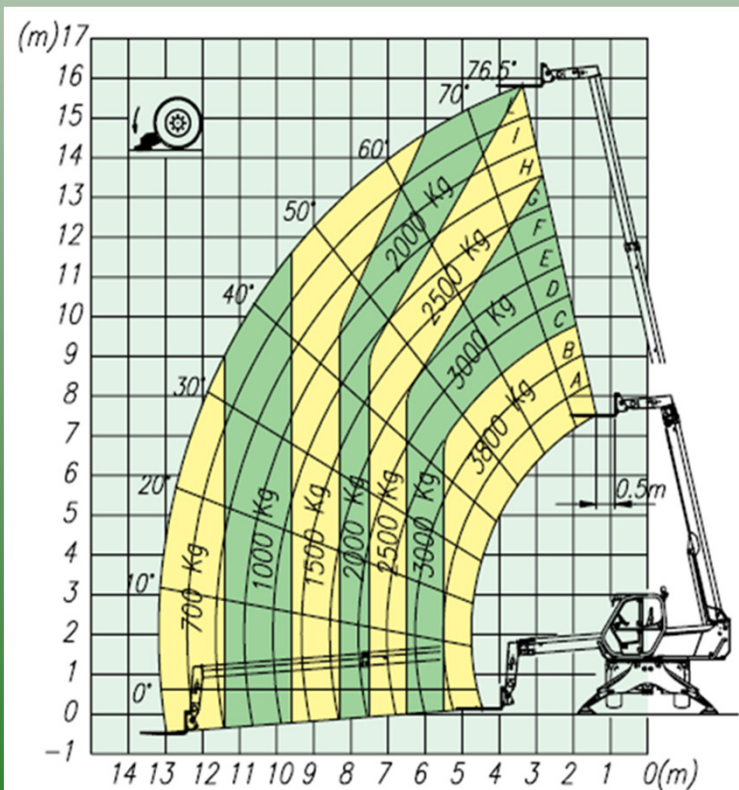

## Roto-Teleskopstapler - 3,8to – HH 16m (MERLO38.16S)

max. Hubhöhe	15,7 m
max. seitl. Reichweite	13,0 m
max. Tragkraft	3.800 kg
Tragkraft mit Stützen bei Maximaler Hubhöhe	3.800 kg bis 9,5 m 2.500 kg bis 15,7 m
Tragkraft mit Stützen bei max. seitl. Reichweite	700 kg
Tragkraft ohne Stützen bei max. Hubhöhe	3.500 kg bis 8,2 m 1.000 kg bis 15,7 m
Breite Stapler abgestützt	3,75 m
Länge bis Gabelträger	6,24 m
Transportbreite	2,24 m
Transporthöhe	2,85 m
Bodenfreiheit	0,35 m
Abstützung	JA
Eigengewicht	12.080 kg
Transportmöglichkeit	LKW & Tieflader
Zubehör	Arbeitsbühne Seilwinde Lasthaken Gittermast-Arm Schaufel
Besonderheit	