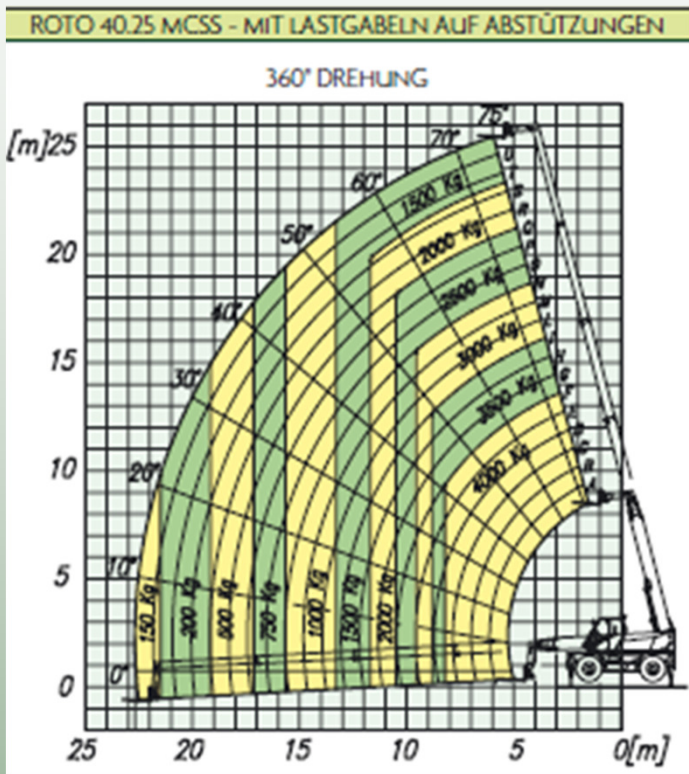

## Roto-Teleskopstapler 4,0 to – HH 25m (Merlo 40.25)

max. Hubhöhe	25,25 m
max. seitl. Reichweite	22,70 m
max. Tragkraft	4.000 kg
Tragkraft mit Stützen bei Maximaler Hubhöhe	4.000 kg bis 11,0 m 1.500 kg bis 25,0 m
Tragkraft mit Stützen bei max. seitl. Reichweite	150 kg
Tragkraft ohne Stützen bei max. Hubhöhe	3.000 kg bis ca.8,0 m 200 kg bis 21,0m
Breite Stapler abgestützt	4,95 m
Länge bis Gabelträger	6,98 m
Transportbreite	2,40 m
Transporthöhe	2,95 m
Bodenfreiheit	0,35 m
Abstützung	JA
Eigengewicht	15.450 kg
Transportmöglichkeit	LKW & Tieflader
Zubehör	Arbeitsbühne Seilwinde Lasthaken Gittermast-Arm Schaufel
Besonderheit	