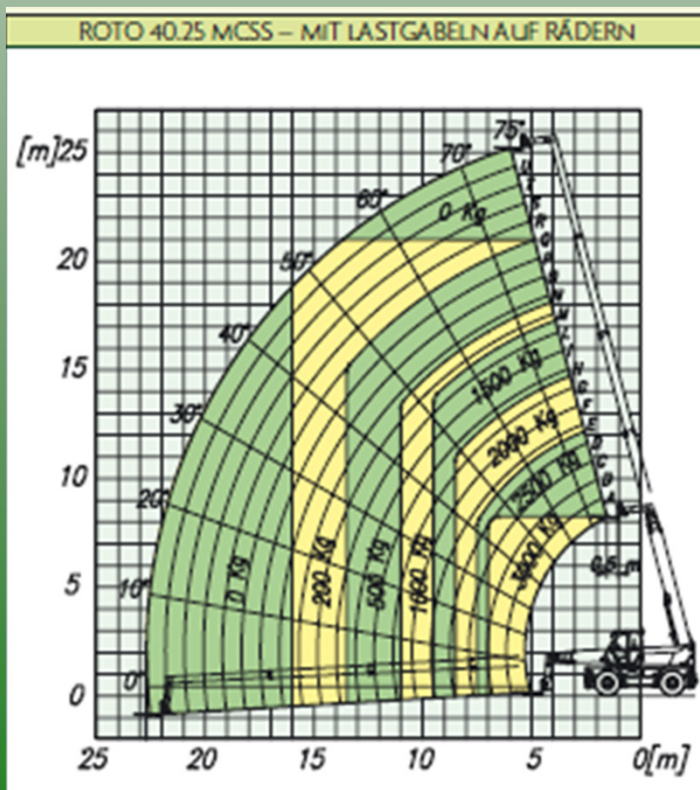

## Roto-Teleskopstapler 4,0 to – HH 25m (Merlo 40.25)

max. Hubhöhe	25,25 m
max. seitl. Reichweite	22,70 m
max. Tragkraft	4.000 kg
Tragkraft mit Stützen bei Maximaler Hubhöhe	4.000 kg bis 11,0 m 1.500 kg bis 25,0 m
Tragkraft mit Stützen bei max. seitl. Reichweite	150 kg
Tragkraft ohne Stützen bei max. Hubhöhe	3.000 kg bis ca.8,0 m 200 kg bis 21,0m
Breite Stapler abgestützt	4,95 m
Länge bis Gabelträger	6,98 m
Transportbreite	2,40 m
Transporthöhe	2,95 m
Bodenfreiheit	0,35 m
Abstützung	JA
Eigengewicht	15.450 kg
Transportmöglichkeit	LKW & Tieflader
Zubehör	Arbeitsbühne Seilwinde Lasthaken Gittermast-Arm Schaufel
Besonderheit	