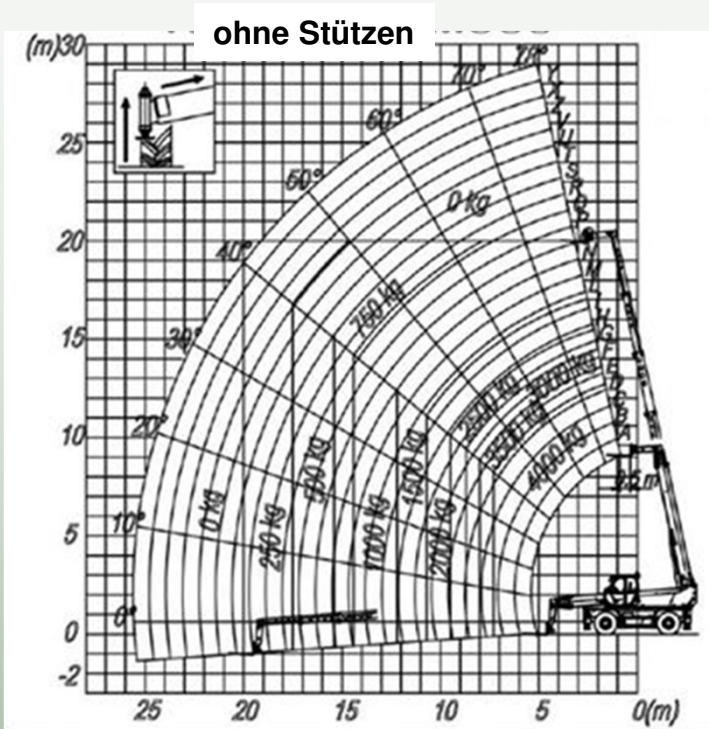

DONAUESCHINGEN

Tel.: +49 (0)7 71 / 89 86 89 - 0
 Fax: +49 (0)7 71 / 89 86 89 -11
 Kontakt: donaeschingen@graeber.ag

Roto-Teleskopstapler 4,0 to – HH 30 m (MERLO 40.30)

max. Hubhöhe	29,50 m
max. seitl. Reichweite	25,50 m
max. Tragkraft	4.000 kg
Tragkraft mit Stützen bei Maximaler Hubhöhe	4.000 kg bis ca.18 m 1.500 kg bis ca. 29 m
Tragkraft mit Stützen bei max. seitl. Reichweite	400 kg
Tragkraft ohne Stützen bei max. Hubhöhe	4.000 kg bis ca. 11 m 250 kg bis 20,0 m
Breite Stapler abgestützt	Ca. 5,50 m
Länge bis Gabelträger	7,49 m
Transportbreite	2,49 m
Transporthöhe	3,15 m
Bodenfreiheit	0,35 m
Abstützung	JA
Eigengewicht	19.300 kg
Transportmöglichkeit	LKW & Tieflader
Zubehör	Arbeitsbühne Seilwinde Lasthaken Gittermast-Arm Schaufel