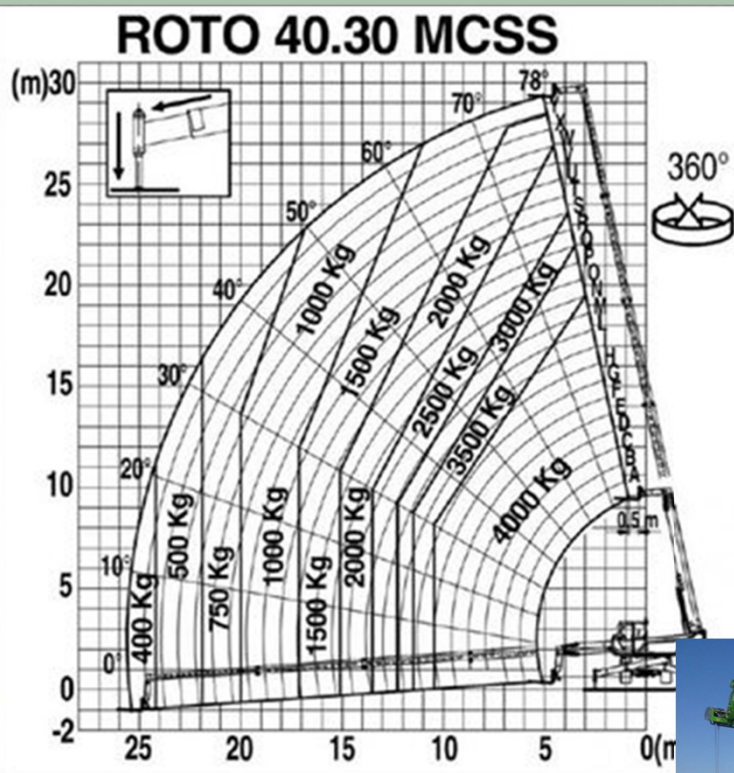

DONAUESCHINGEN

Tel.: +49 (0)7 71 / 89 86 89 - 0
 Fax: +49 (0)7 71 / 89 86 89 -11
 Kontakt: donaeschingen@graeber.ag

Roto-Teleskopstapler 4,0 to – HH 30 m (MERLO 40.30)

max. Hubhöhe	29,50 m
max. seitl. Reichweite	25,50 m
max. Tragkraft	4.000 kg
Tragkraft mit Stützen bei Maximaler Hubhöhe	4.000 kg bis ca.18 m 1.500 kg bis ca. 29 m
Tragkraft mit Stützen bei max. seitl. Reichweite	400 kg
Tragkraft ohne Stützen bei max. Hubhöhe	4.000 kg bis ca. 11 m 250 kg bis 20,0 m
Breite Stapler abgestützt	Ca. 5,50 m
Länge bis Gabelträger	7,49 m
Transportbreite	2,49 m
Transporthöhe	3,15 m
Bodenfreiheit	0,35 m
Abstützung	JA
Eigengewicht	19.300 kg
Transportmöglichkeit	LKW & Tieflader
Zubehör	Arbeitsbühne Seilwinde Lasthaken Gittermast-Arm Schaufel